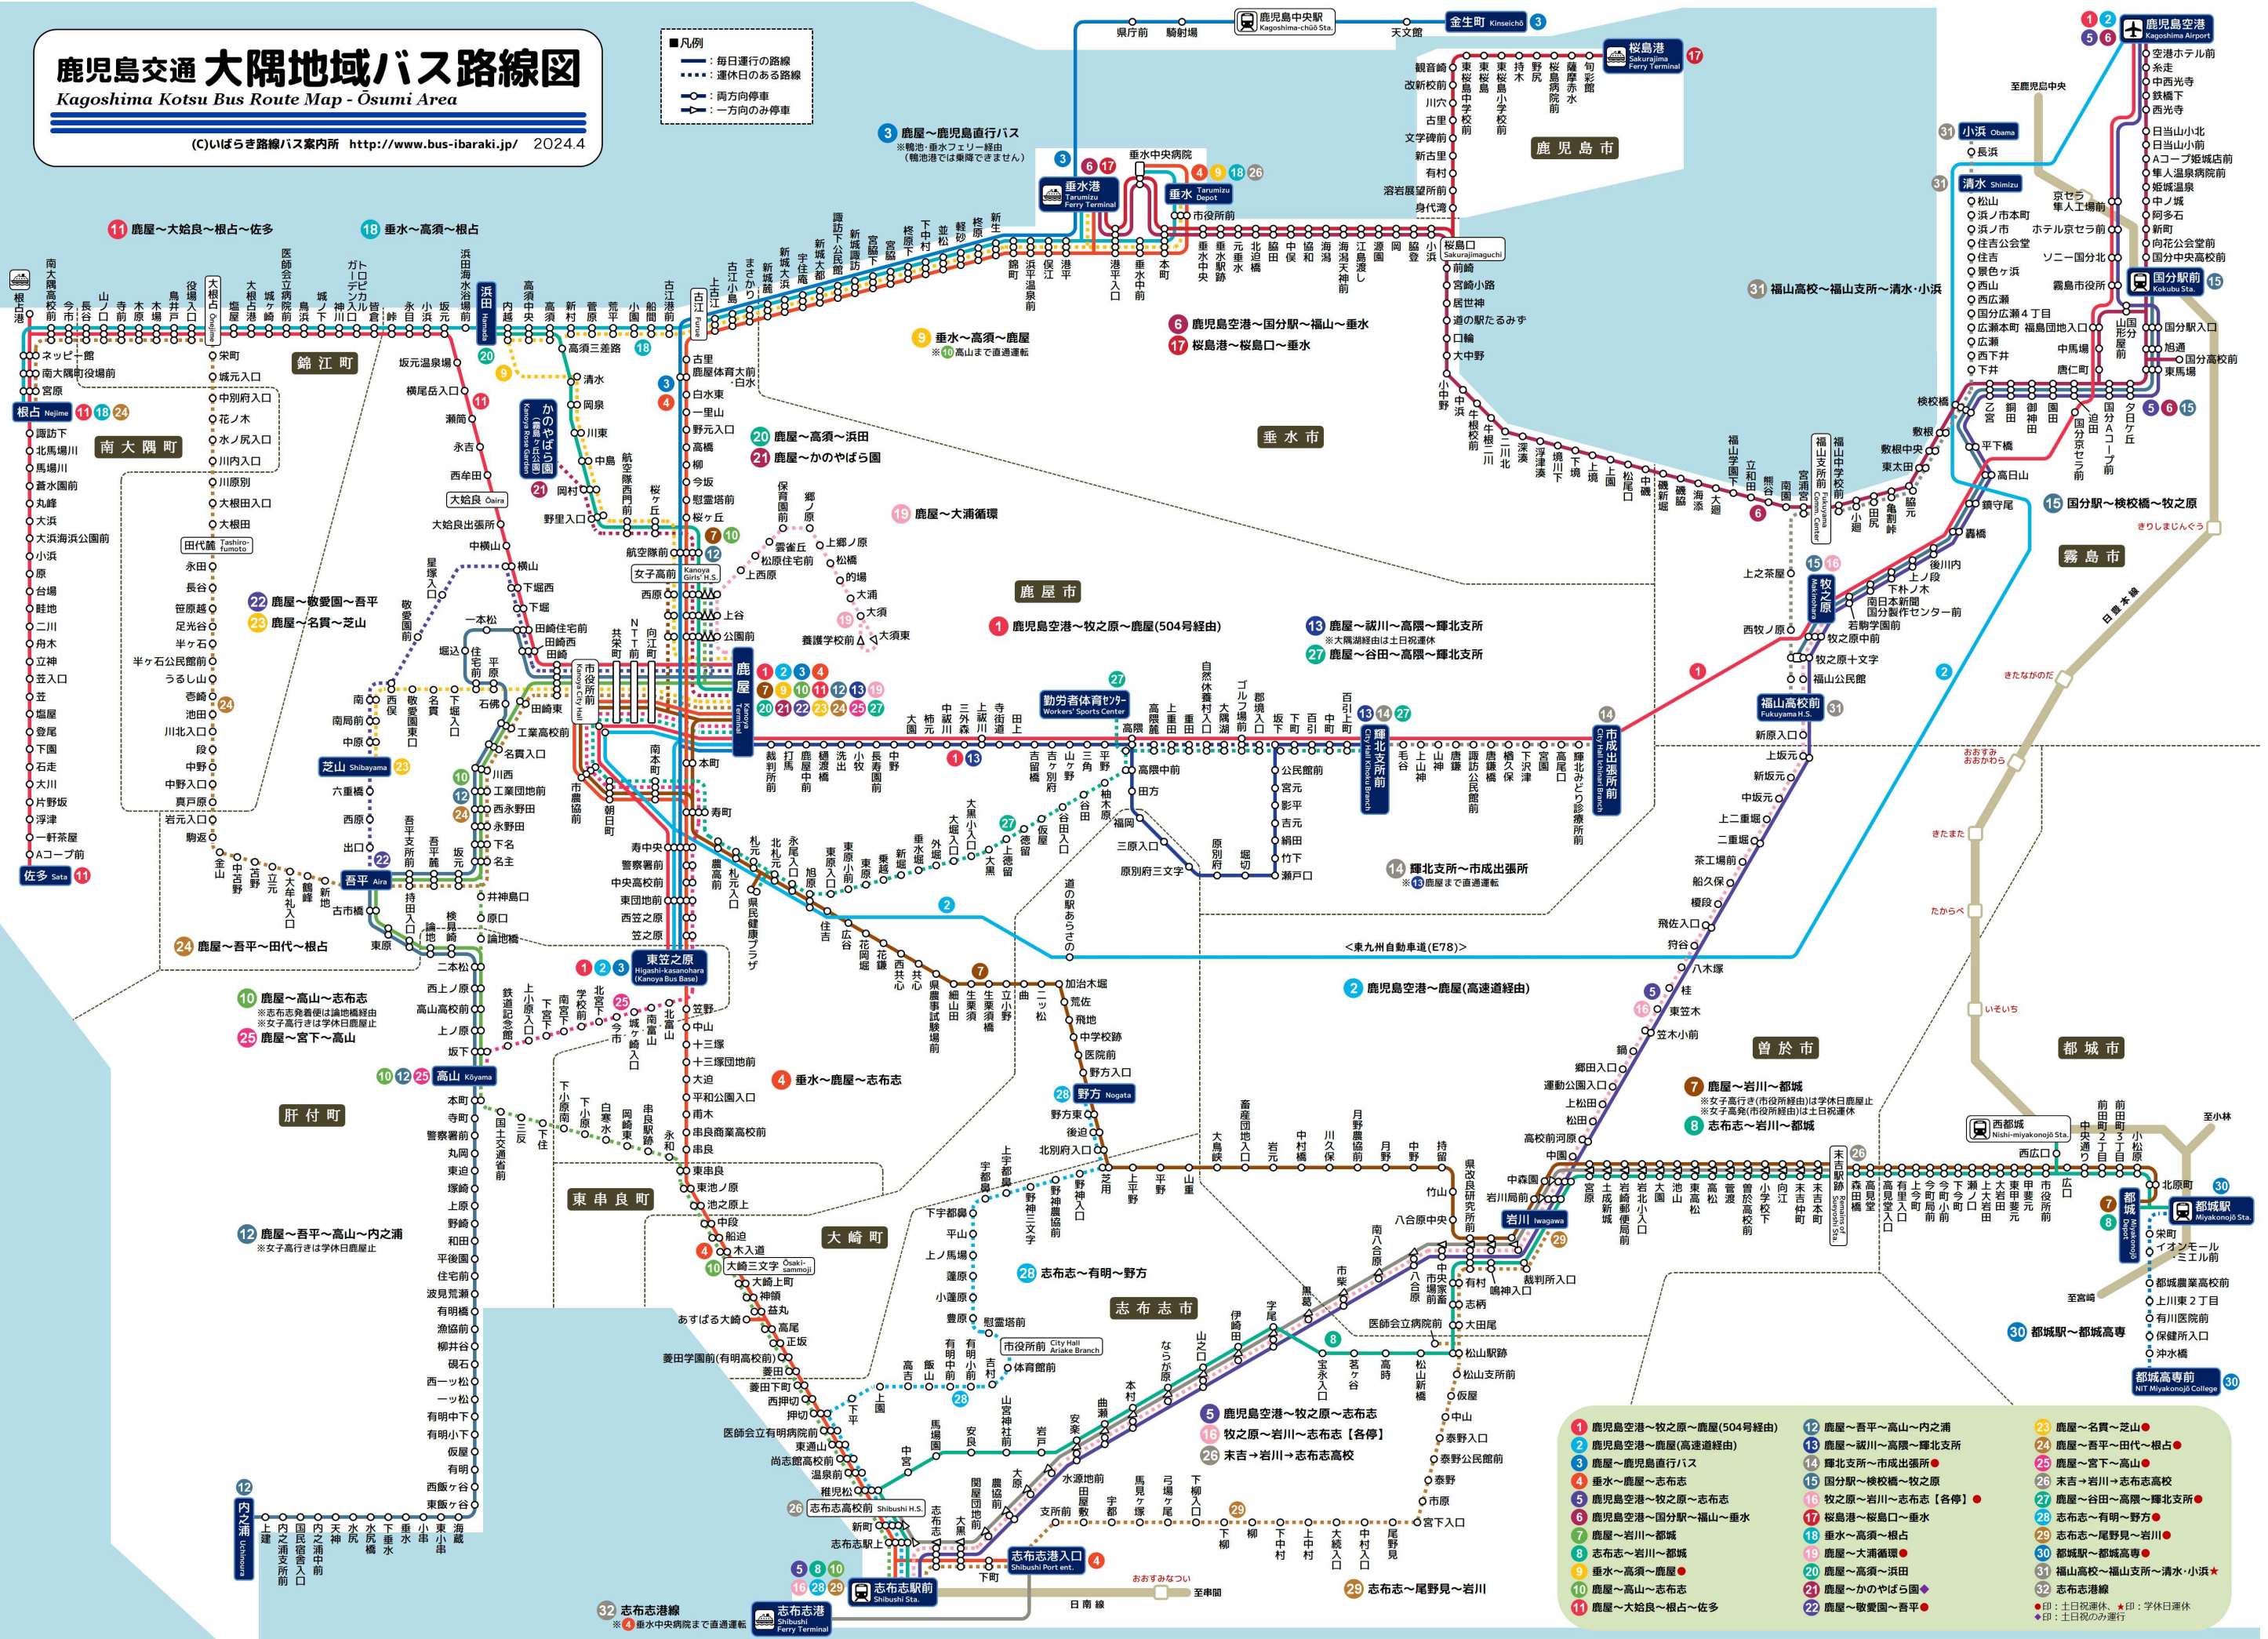

# 鹿児島交通 大隅地域バス路線図

Kagoshima Kotsu Bus Route Map - Ōsumi Area

(C)いばらき路線バス案内所 <http://www.bus-ibaraki.jp/> 2024.4

- 凡例
- 毎日運行の路線
- 運休日のある路線
- 両方向停車
- △ 一方のみ停車

- 1 鹿児島空港～牧之原～鹿屋(504号経由)
- 2 鹿児島空港～鹿屋(高速道経由)
- 3 鹿屋～鹿児島直行バス
- 4 垂水～鹿屋～志布志
- 5 鹿児島空港～牧之原～志布志
- 6 鹿児島空港～国分駅～福山～垂水
- 7 鹿屋～岩川～都城
- 8 志布志～岩川～都城
- 9 垂水～高須～鹿屋
- 10 鹿屋～高山～志布志
- 11 鹿屋～大始良～根占～佐多
- 12 鹿屋～吾平～高山～内之浦
- 13 鹿屋～祝川～高隈～輝北支所
- 14 輝北支所～市成出張所
- 15 国分駅～校校橋～牧之原
- 16 牧之原～岩川～志布志【各停】
- 17 桜島港～桜島口～垂水
- 18 垂水～高須～根占
- 19 鹿屋～大浦循環
- 20 鹿屋～高須～浜田
- 21 鹿屋～かのやばら園
- 22 鹿屋～敬愛園～吾平
- 23 鹿屋～名賀～芝山
- 24 鹿屋～吾平～田代～根占
- 25 鹿屋～宮下～高山
- 26 末吉→岩川→志布志高校
- 27 鹿屋～谷田～高隈～輝北支所
- 28 志布志～有明～野方
- 29 志布志～尾野見～岩川
- 30 都城駅～都城高専
- 31 福山高校～福山支所～清水～小浜
- 32 志布志港線
- 33 鹿屋～敬愛園～吾平

●: 土日祝運休 ●: 平日運休  
◆: 平日のみ運行