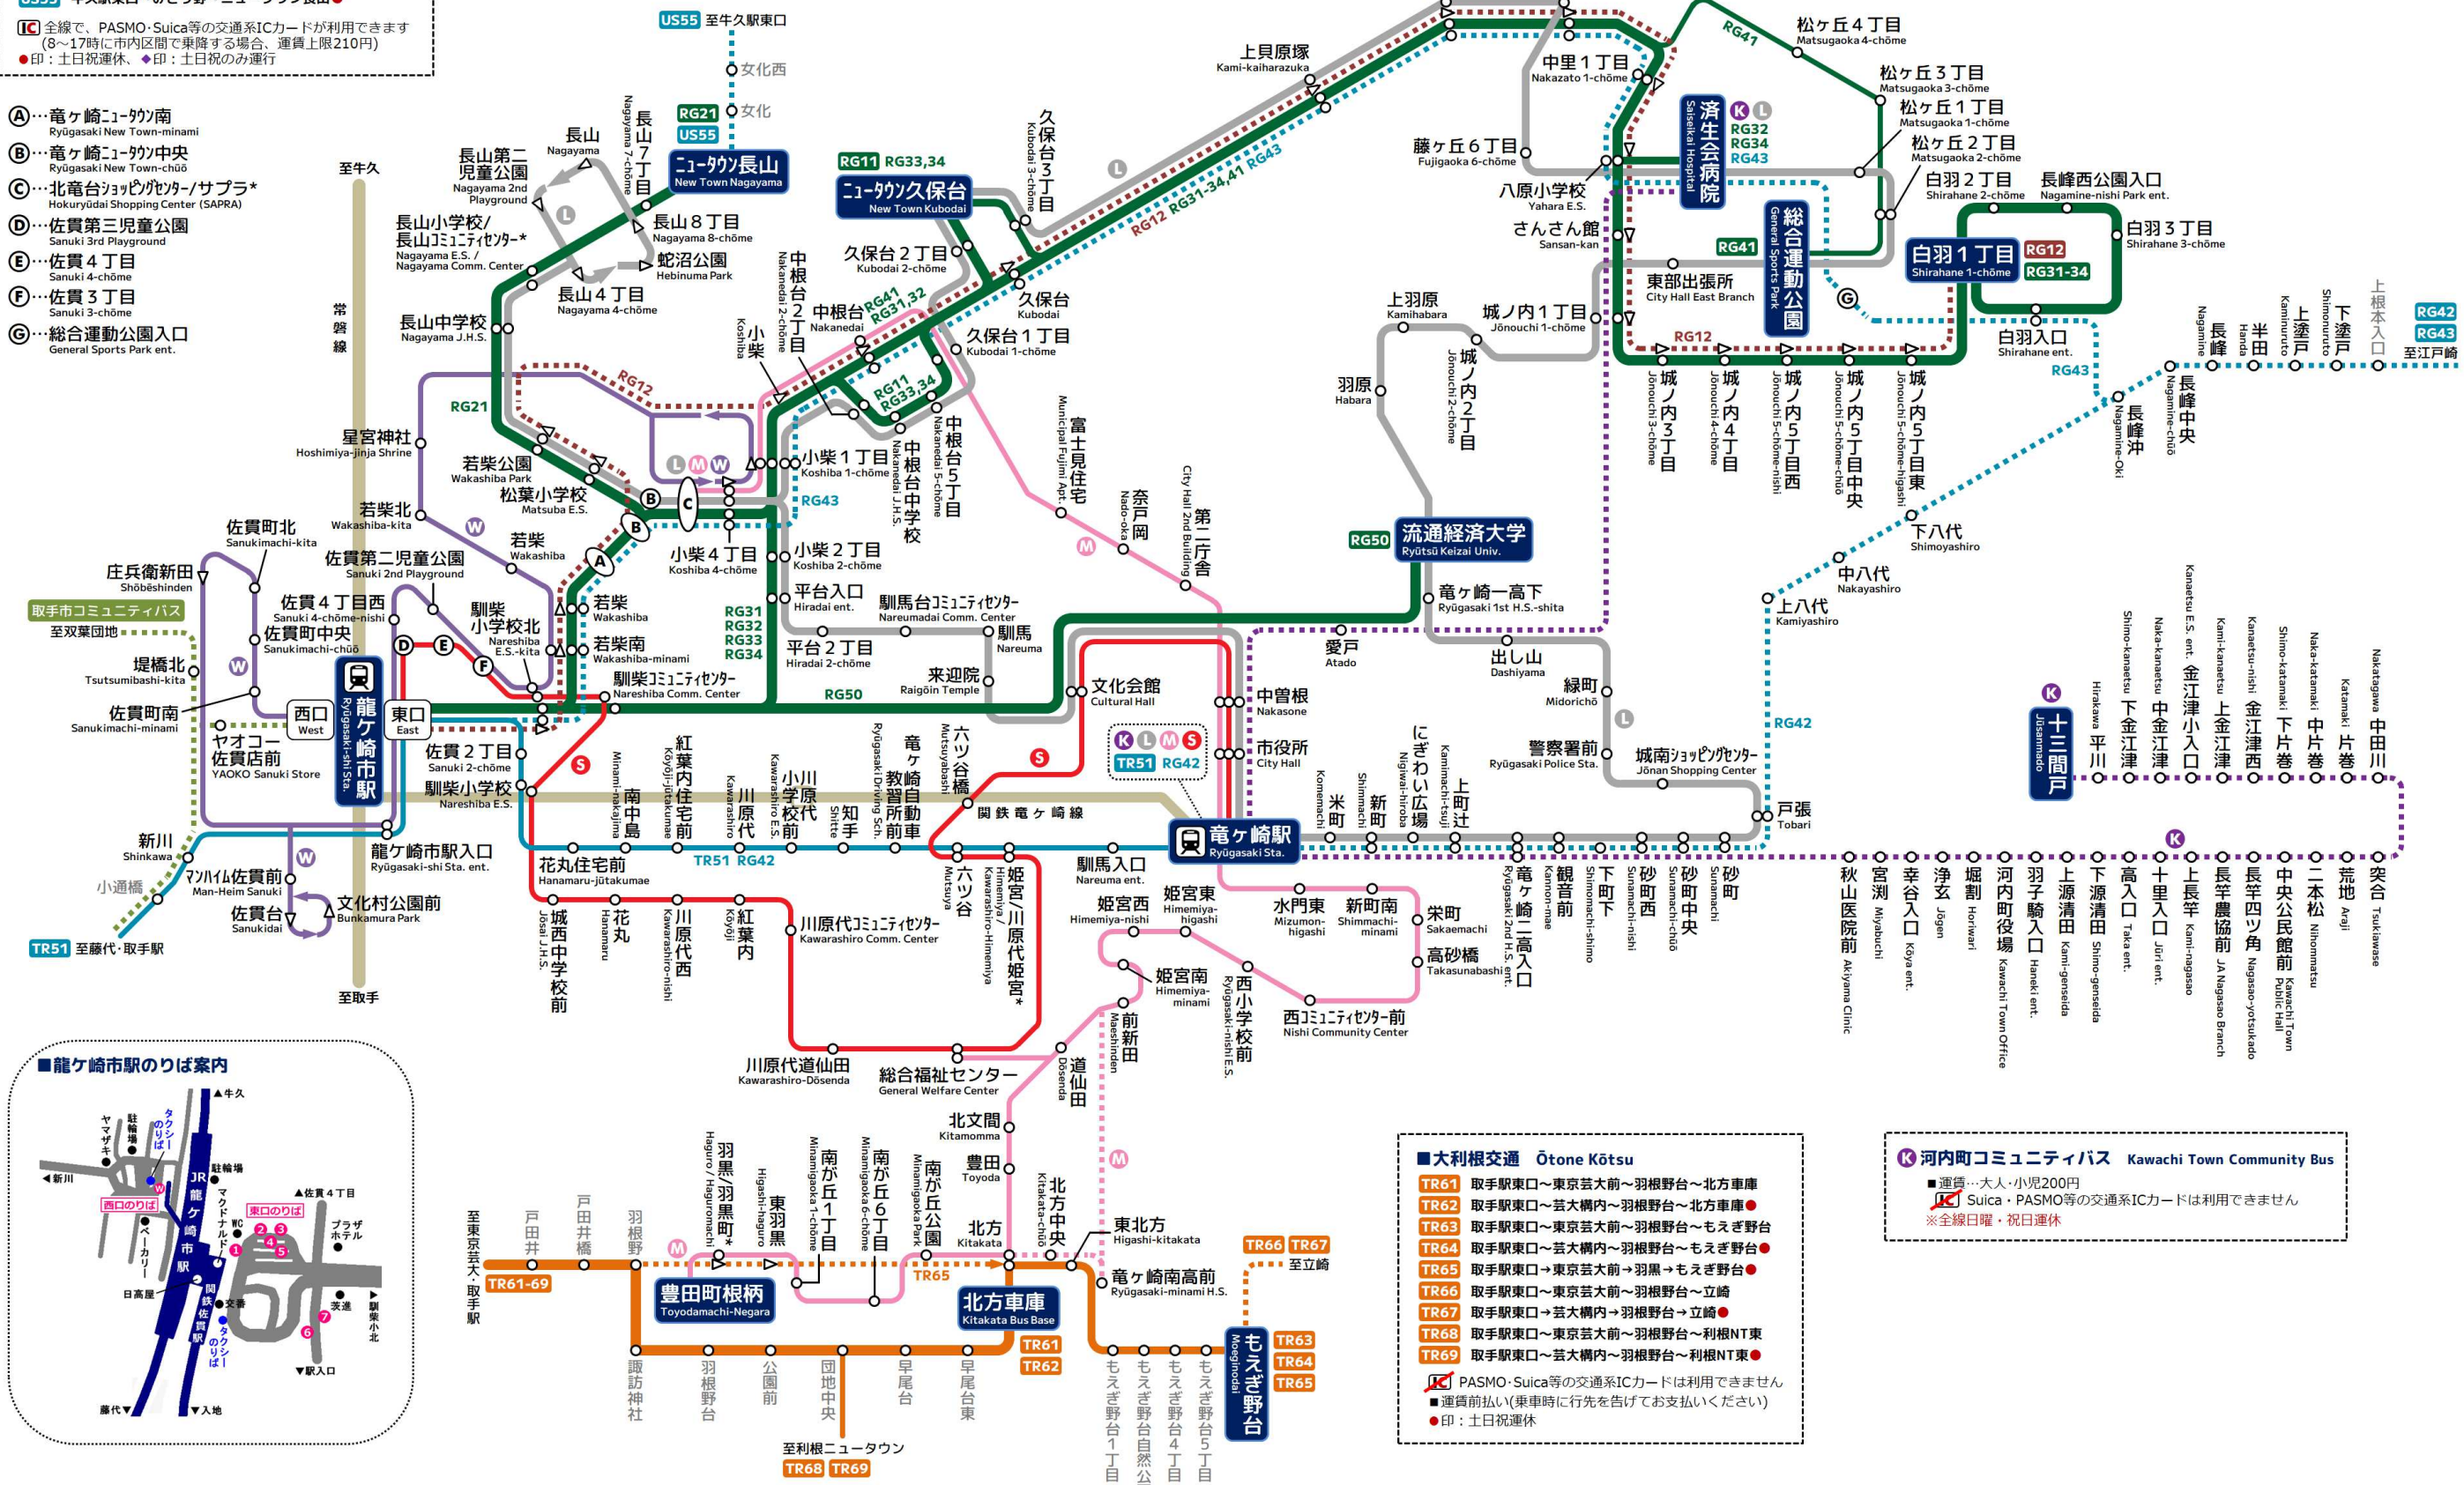

1. ### ■龍ヶ崎市コミュニティバス Ryugasaki City Community Bus
2. L 循環ルート (竜ヶ崎駅～NT長山～済生会病院～城南SC～竜ヶ崎駅)
   - M 南が丘・サプラ線 (SCサプラ～竜ヶ崎駅～西小学校～総合福祉センター～豊田町根柄)
   - S 佐貫・川原代線 (竜ヶ崎駅～総合福祉センター～川原代～龍ヶ崎市駅⑩)
   - W 若葉線 (龍ヶ崎市駅西口～佐貫台⑥⑦～若葉～SCサプラ)
3. ■運賃…大人100円・小児50円、障害者およびその介護者50円
   IC 循環ルートのみ、PASMO・Suica等の交通系ICカードが利用できます
   ■回数券…小児通学用500円(10枚綴り)、障害者用500円(10枚綴り)
   ■乗継券…循環ルートで竜ヶ崎駅の先まで乗り越す場合に発行
   (いちど竜ヶ崎駅で降車し、次の便に乗り継ぐ際に運賃箱へ投入)

1. ### ■凡例 Legend
2. ●線の太さで、各線の運行本数を表しています
   - —：平日31往復以上(運行間隔30分未満)
   - —：平日16～30往復(30～60分間隔)
   - —：平日6～15往復(60～120分間隔)
   - —：平日5往復以下
   - ○：両方向停車するバス停
   - ◐：片方向のみ停車するバス停
   - ●市外のバス停は灰色文字で表記しています
   - ●一般路線とコミュニティバスで、名称の異なるバス停を併設している場合、コミュニティバスの停留所名に*印をつけて併記しています
   - ●一般路線の路線番号は便宜上設定したもので、実際の運行車両には表示されていません

- A…竜ヶ崎ニュータウン南 Ryugasaki New Town-minami
- B…竜ヶ崎ニュータウン中央 Ryugasaki New Town-chūō
- C…北竜台ショッピングセンター/サプラ* Hokuryūdaï Shopping Center (SAPRA)
- D…佐貫第三児童公園 Sanuki 3rd Playground
- E…佐貫4丁目 Sanuki 4-chōme
- F…佐貫3丁目 Sanuki 3-chōme
- G…総合運動公園入口 General Sports Park ent.

1. ### ■大利根交通 Ōtone Kōtsu
2. TR61 取手駅東口～東京芸大前～羽根野台～北方車庫
   - TR62 取手駅東口～芸大構内～羽根野台～北方車庫●
   - TR63 取手駅東口～東京芸大前～羽根野台～もえぎ野台
   - TR64 取手駅東口～芸大構内～羽根野台～もえぎ野台●
   - TR65 取手駅東口～東京芸大前→羽根野台→もえぎ野台●
   - TR66 取手駅東口～東京芸大前～羽根野台～立崎
   - TR67 取手駅東口～芸大構内→羽根野台→立崎●
   - TR68 取手駅東口～東京芸大前～羽根野台～利根NT東
   - TR69 取手駅東口～芸大構内～羽根野台～利根NT東●
3. IC PASMO・Suica等の交通系ICカードは利用できません
   ■運賃前払い(乗車時に行先を告げてお支払いください)
   ●印：土日祝運休

1. ### ■河内町コミュニティバス Kawachi Town Community Bus
2. 運賃…大人・小児200円
   - IC Suica・PASMO等の交通系ICカードは利用できません
   - ※全線日曜・祝日運休