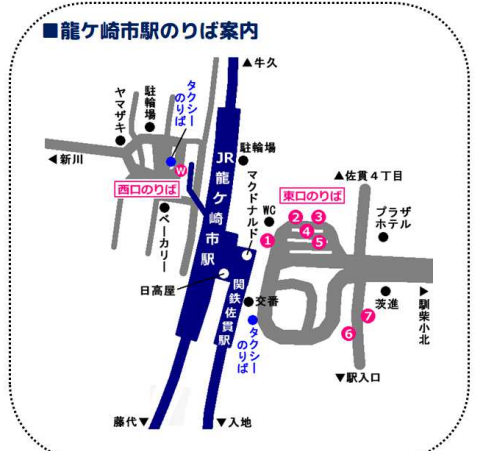

1. ### ■龍ヶ崎市コミュニティバス Ryugasaki City Community Bus
2. L 循環ルート (竜ヶ崎駅～NT長山～済生会病院～城南SC～竜ヶ崎駅)
   - M 南が丘・サプラ線 (SCサプラ～竜ヶ崎駅～西小学校～総合福祉センター～豊田町根柄)
   - S 佐貫・川原代線 (竜ヶ崎駅～総合福祉センター～川原代～龍ヶ崎市駅⑩)
   - W 若葉線 (龍ヶ崎市駅西口～佐貫台⑥⑦～若葉～SCサプラ)
3. ■運賃…大人100円・小児50円、障害者およびその介護者50円
   IC 循環ルートのみ、PASMO・Suica等の交通系ICカードが利用できます
   ■回数券…小児通学用500円(10枚綴り)、障害者用500円(10枚綴り)
   ■乗継券…循環ルートで竜ヶ崎駅の先まで乗り越す場合に発行
   (いちど竜ヶ崎駅で降車し、次の便に乗り継ぐ際に運賃箱へ投入)

1. ### ■凡例 Legend
2. ●線の太さで、各線の運行本数を表しています
   - —：平日31往復以上(運行間隔30分未満)
   - —：平日16～30往復(30～60分間隔)
   - —：平日6～15往復(60～120分間隔)
   - —：平日5往復以下
   - ○：両方向停車するバス停
   - ◐：片方向のみ停車するバス停
   - ●市外のバス停は灰色文字で表記しています
   - ●一般路線とコミュニティバスで、名称の異なるバス停を併設している場合、コミュニティバスの停留所名に*印をつけて併記しています
   - ●一般路線の路線番号は便宜上設定したもので、実際の運行車両には表示されていません

- A…竜ヶ崎ニュータウン南 Ryugasaki New Town-minami
- B…竜ヶ崎ニュータウン中央 Ryugasaki New Town-chūō
- C…北竜台ショッピングセンター/サプラ* Hokuryūdaï Shopping Center (SAPRA)
- D…佐貫第三児童公園 Sanuki 3rd Playground
- E…佐貫4丁目 Sanuki 4-chōme
- F…佐貫3丁目 Sanuki 3-chōme
- G…総合運動公園入口 General Sports Park ent.

1. ### ■大利根交通 Ōtone Kōtsu
2. TR61 取手駅東口～東京芸大前～羽根野台～北方車庫
   - TR62 取手駅東口～芸大構内～羽根野台～北方車庫●
   - TR63 取手駅東口～東京芸大前～羽根野台～もえぎ野台
   - TR64 取手駅東口～芸大構内～羽根野台～もえぎ野台●
   - TR65 取手駅東口～東京芸大前→羽根野台→もえぎ野台●
   - TR66 取手駅東口～東京芸大前～羽根野台～立崎
   - TR67 取手駅東口～芸大構内→羽根野台→立崎●
   - TR68 取手駅東口～東京芸大前～羽根野台～利根NT東
   - TR69 取手駅東口～芸大構内～羽根野台～利根NT東●
3. IC PASMO・Suica等の交通系ICカードは利用できません
   ■運賃前払い(乗車時に行先を告げてお支払いください)
   ●印：土日祝運休

1. ### ■河内町コミュニティバス Kawachi Town Community Bus
2. 運賃…大人・小児200円
   - IC Suica・PASMO等の交通系ICカードは利用できません
   - ※全線日曜・祝日運休