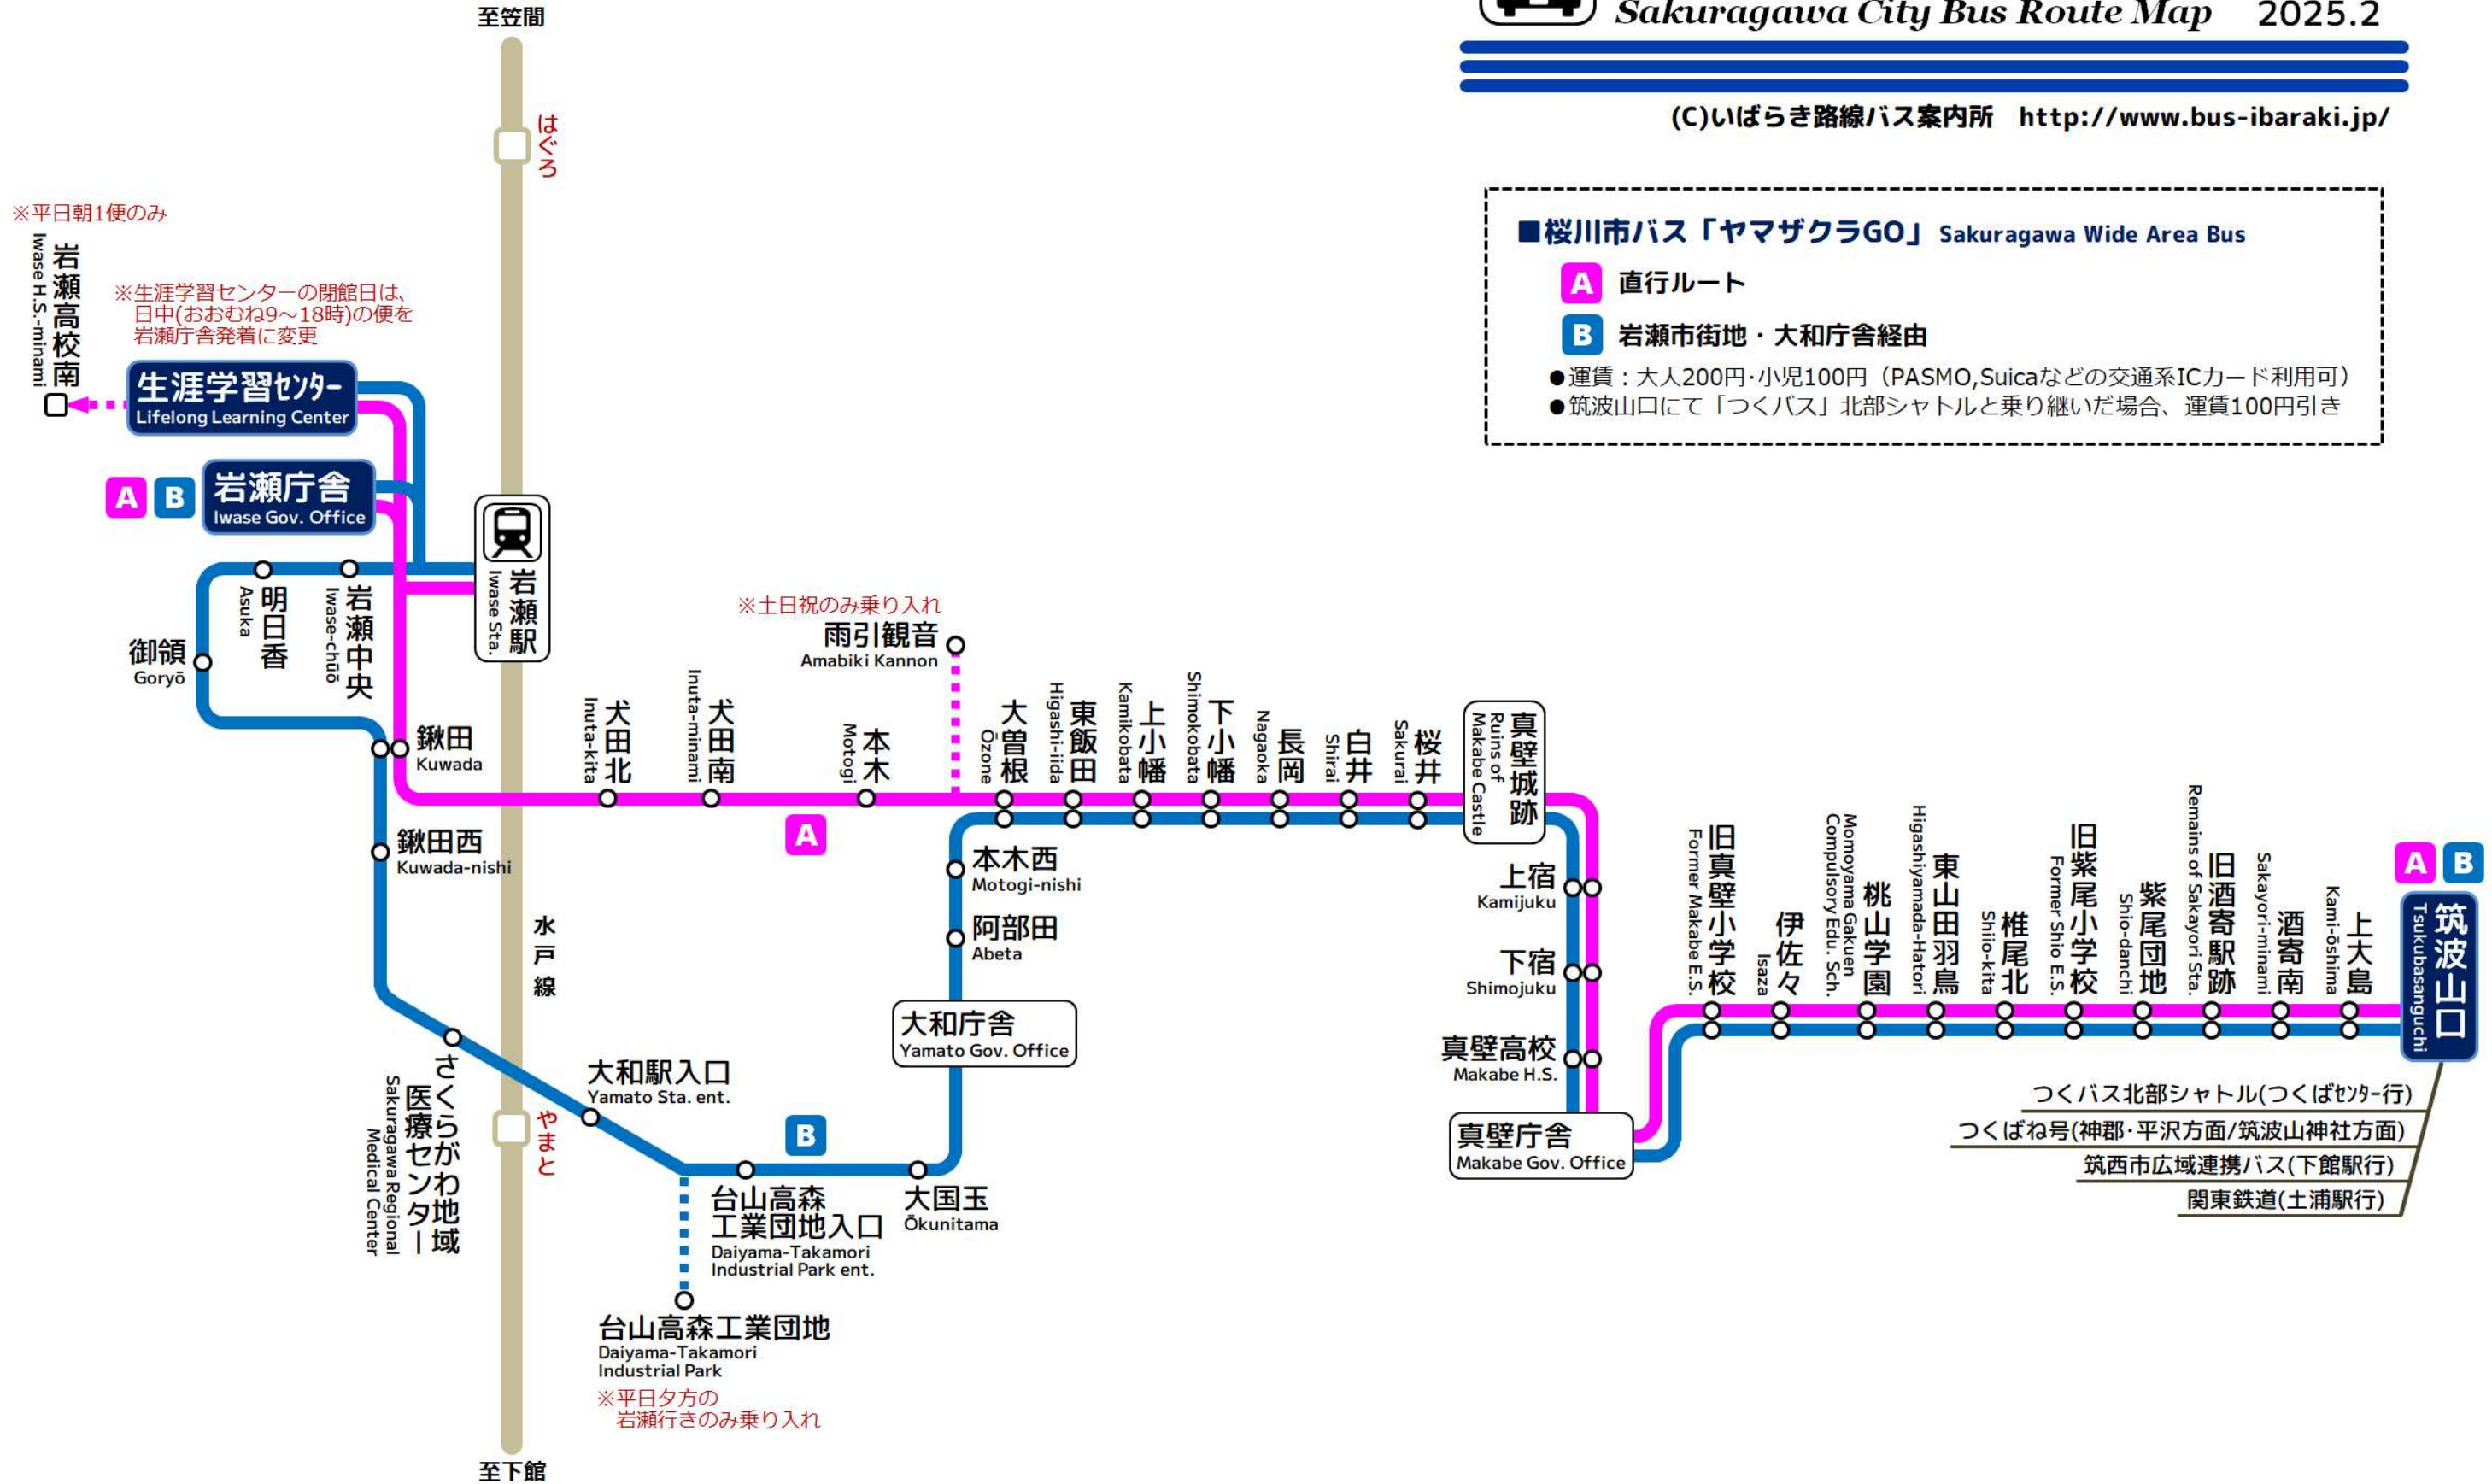

桜川市内バス路線図

Sakuragawa City Bus Route Map 2025.2

(C)いばらき路線バス案内所 <http://www.bus-ibaraki.jp/>

■桜川市バス「ヤマザクラGO」 Sakuragawa Wide Area Bus

A 直行ルート

B 岩瀬市街地・大和庁舎経由

- 運賃：大人200円・小児100円（PASMO, Suicaなどの交通系ICカード利用可）
- 筑波山口にて「つくバス」北部シャトルと乗り継いだ場合、運賃100円引き

つくバス北部シャトル(つくばセンター行)
 つくばね号(神郡・平沢方面/筑波山神社方面)
 筑西市広域連携バス(下館駅行)
 関東鉄道(土浦駅行)