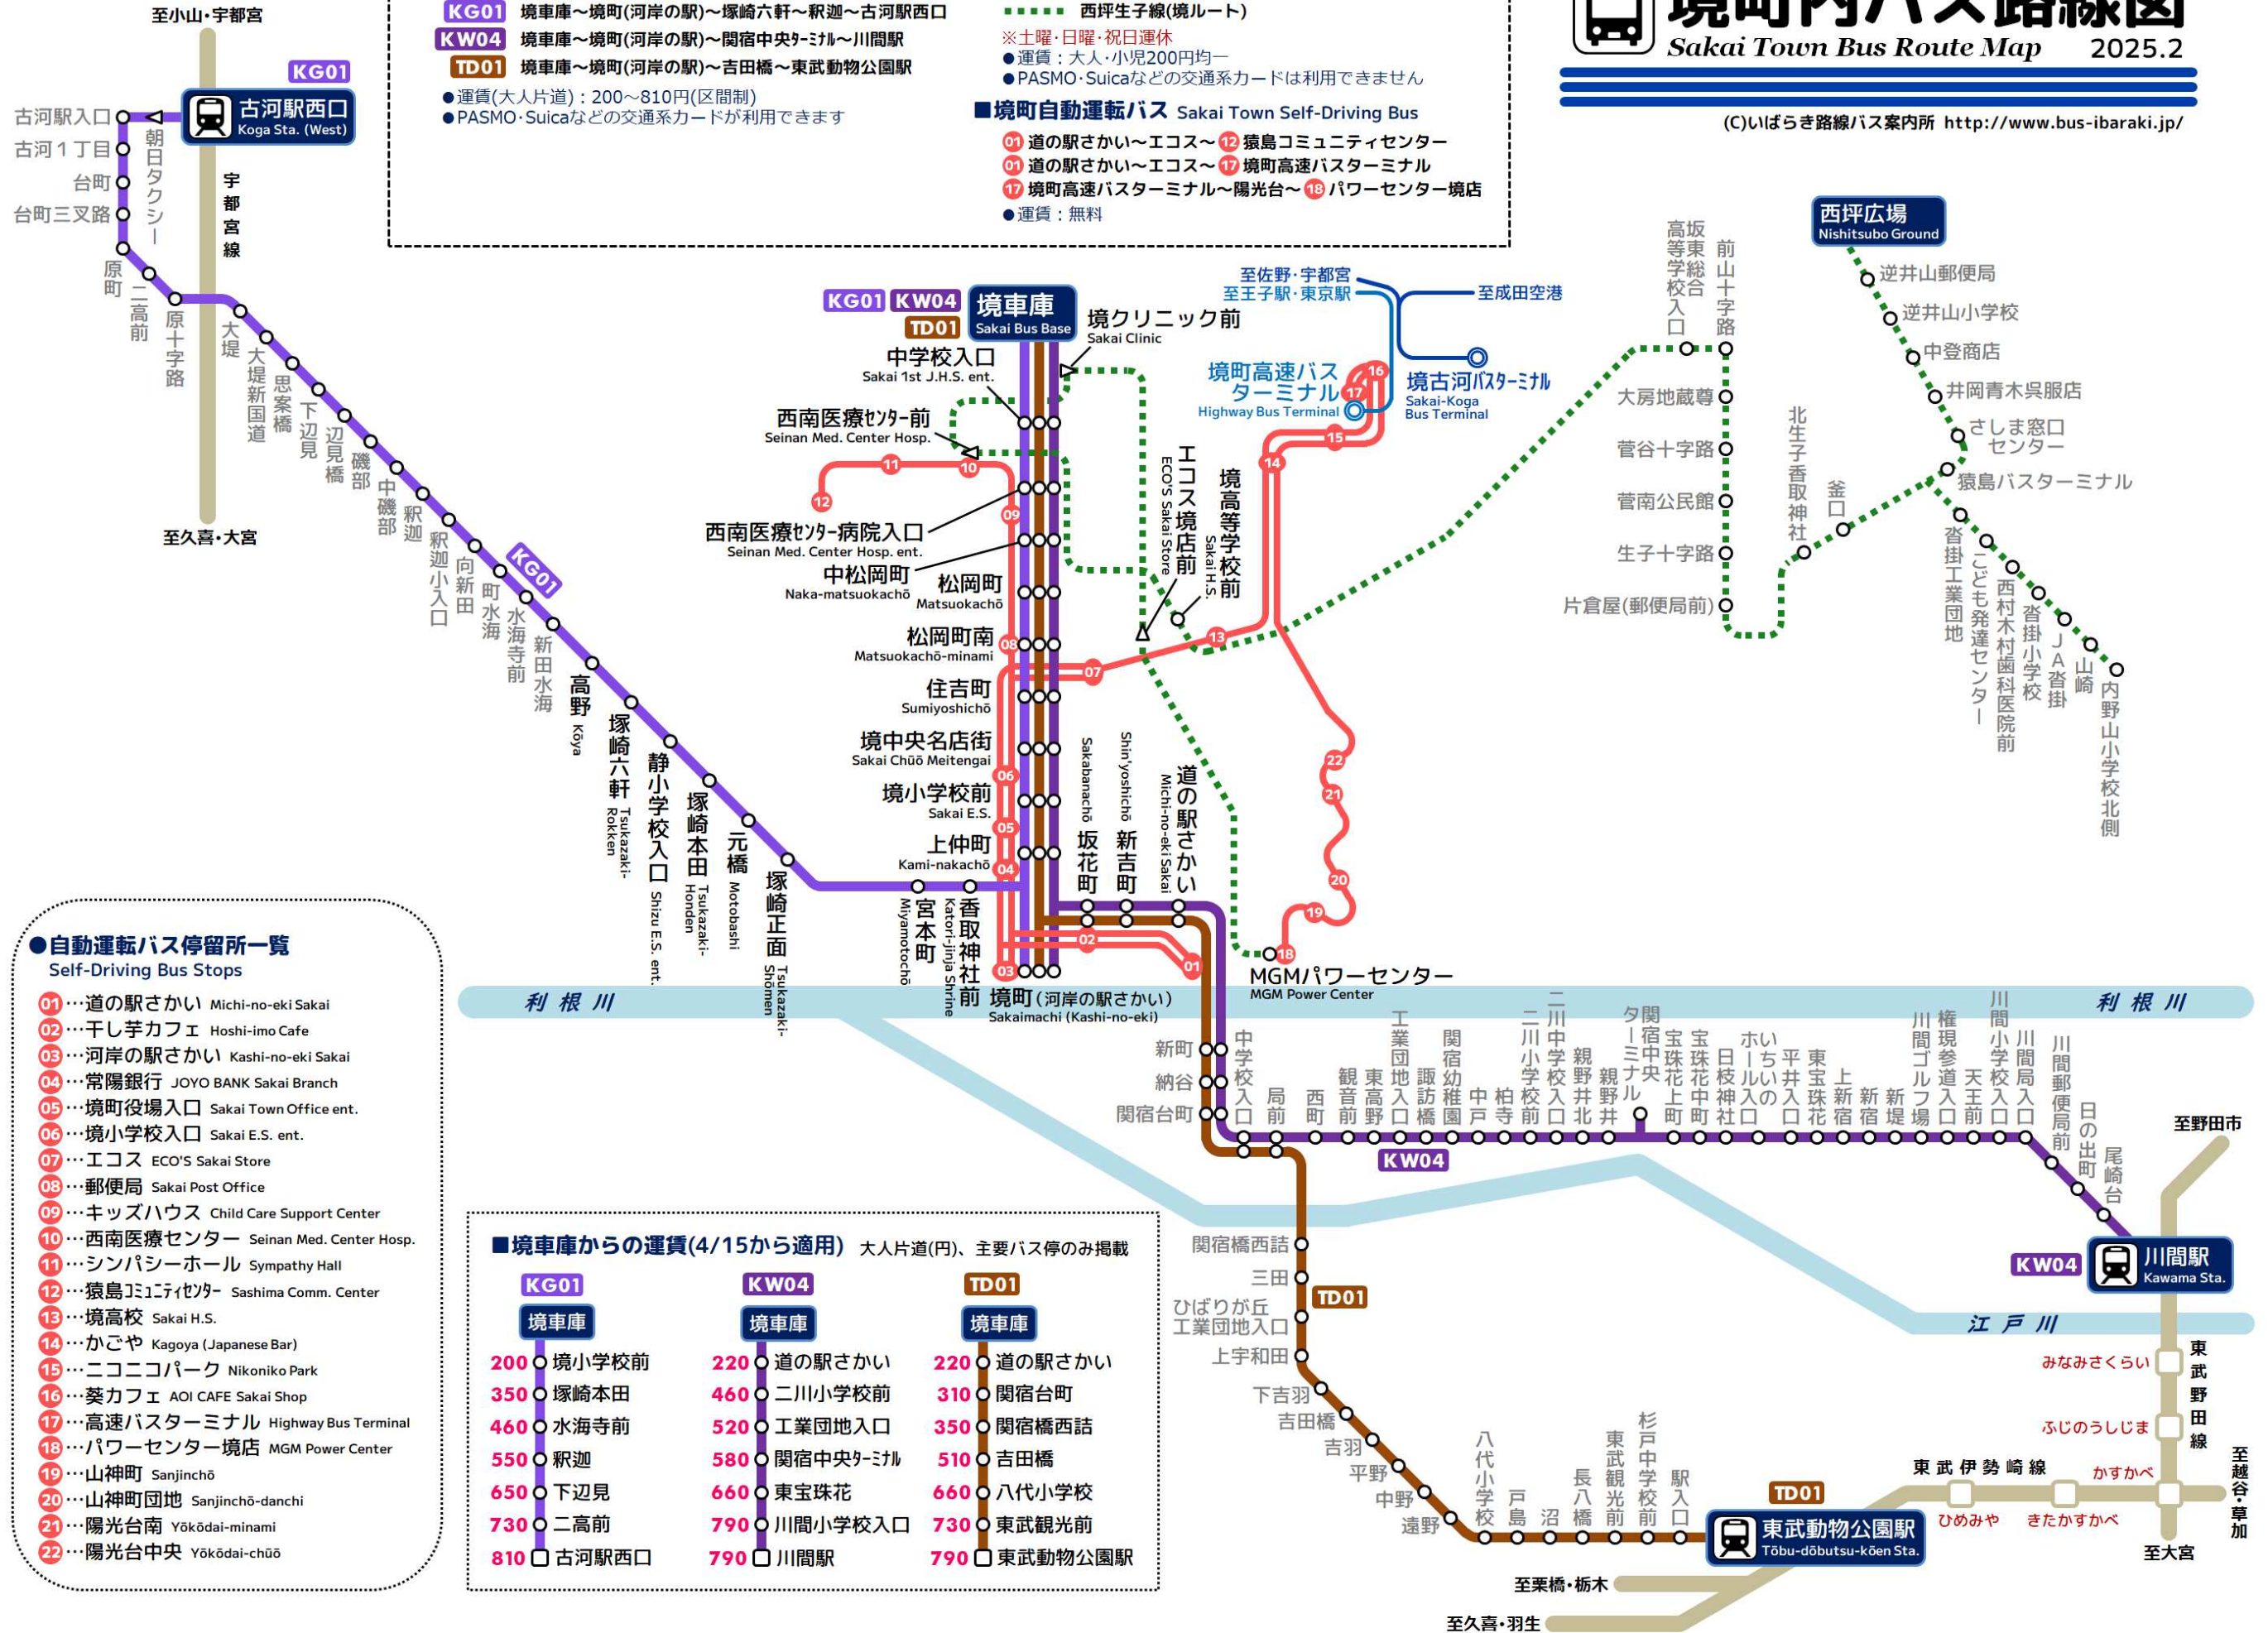

# 境町内バス路線図

### ■朝日自動車 Asahi Bus

- KG01** 境車庫～境町(河岸の駅)～塚崎六軒～釈迦～古河駅西口
- KW04** 境車庫～境町(河岸の駅)～関宿中央ターミナル～川間駅
- TD01** 境車庫～境町(河岸の駅)～吉田橋～東武動物公園駅

- 運賃(大人片道): 200～810円(区間制)
- PASMO・Suicaなどの交通系カードが利用できます

### ■昭和観光自動車 Shōwa Kankō Bus

- 西坪生子線(境ルート)

- ※土曜・日曜・祝日運休
- 運賃: 大人・小児200円均一
- PASMO・Suicaなどの交通系カードは利用できません

### ●自動運転バス停留所一覧