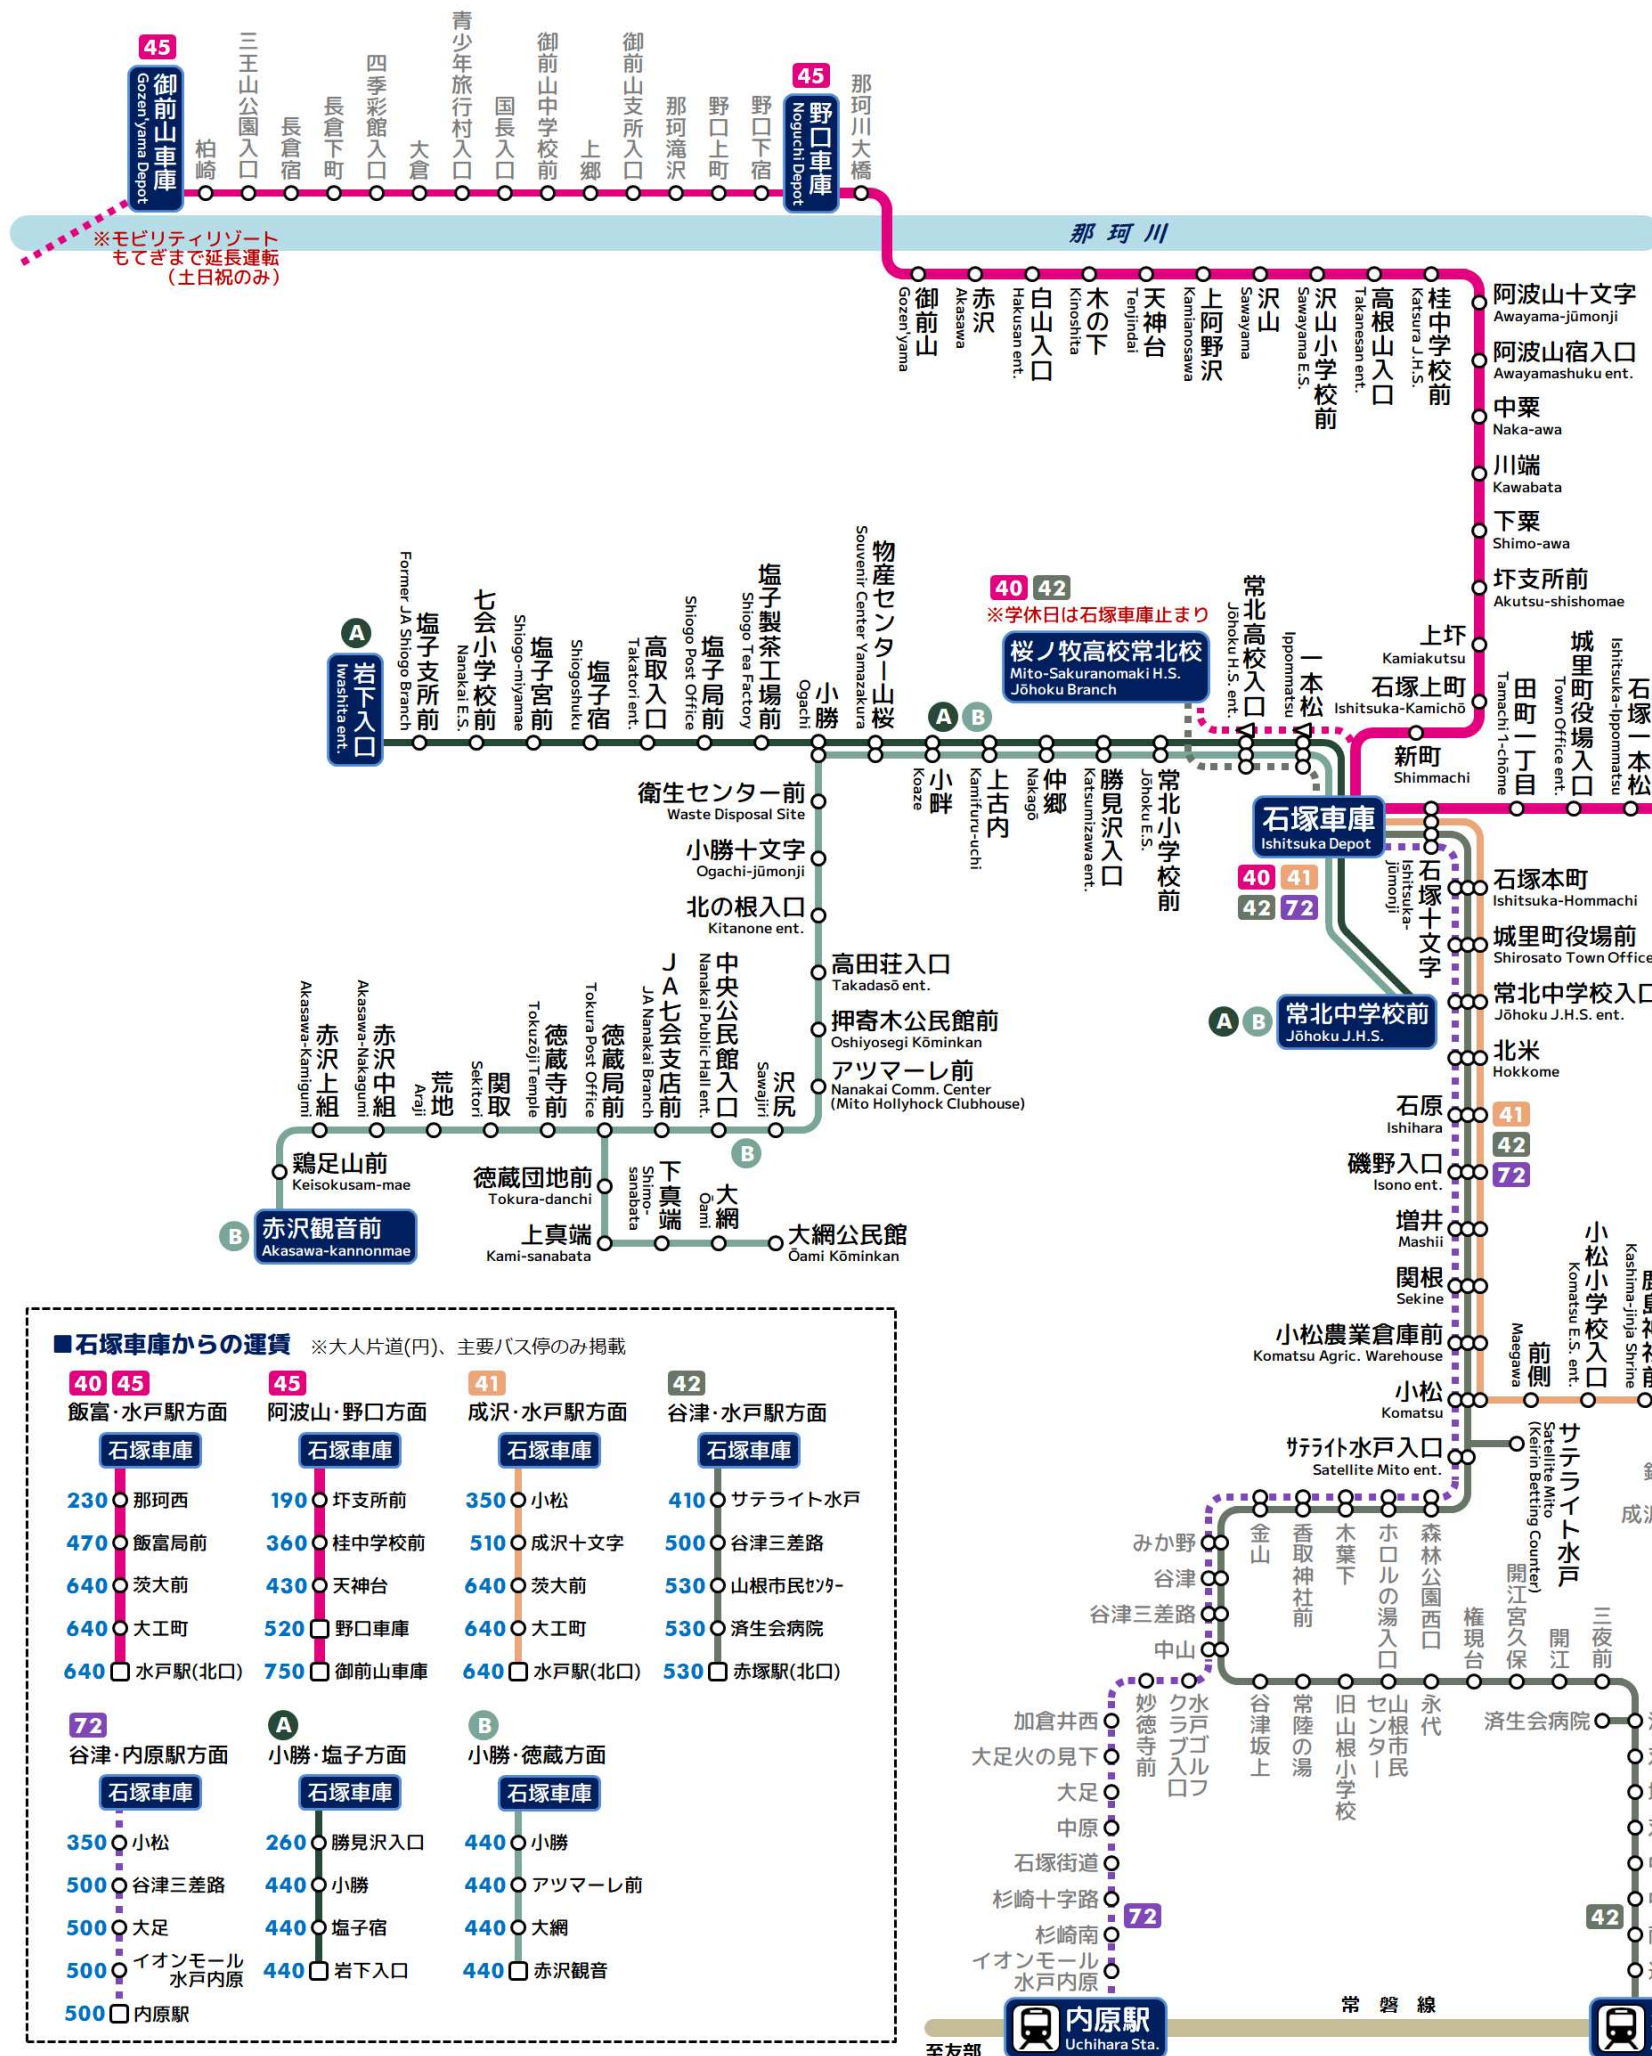

城里町内バス路線図

Shirosato Town Bus Route Map 2024.4

(C)いばらき路線バス案内所 <http://www.bus-ibaraki.jp/>

- 茨城交通 Ibaraki Kōtsū**
- 40 水戸駅(北口)～茨大前～飯富～那珂西～石塚車庫(→桜ノ牧高校常北校)
 - 41 水戸駅(北口)～茨大前～成沢～小松～石塚車庫
 - 42 赤塚駅(北口)～双葉台～谷津～サテライト水戸～石塚車庫(→桜ノ牧高校常北校)
 - 45 浜田営業所～水戸駅(北口)～飯富～石塚車庫～阿波山～野口～長倉
 - 45 水戸駅(北口)～飯富～石塚車庫～阿波山～野口～長倉～モビリティリゾートもてぎ
 - 72 内原駅～イオンモール水戸内原～谷津～小松～石塚車庫
 - A 常北中学校～石塚車庫～小勝～岩下入口
 - B 常北中学校～石塚車庫～小勝～アツマーレ前～大網～赤沢観音
- ※印：土日祝のみ運行
 ● 独自ICカード「いばっぴ」および下記のキャッシュレス決済が利用できます
 タッチ決済…AMEX, Diners, Discover, JCB, VISA, 銀聯
 QRコード…Alipay, auPAY, d払い, メルペイ, PayPay, 楽天ペイ, SmartCode, Wechat

- 凡例**
- (太線)：中頻度運行路線 (運行間隔30～60分程度)
 - - - (細線)：低頻度運行路線 (運行間隔61分以上～1日数本)
 - ⋯ (点線)：運休日のある路線
 - (丸)：両方向停車
 - ◀ (三角)：片方向のみ停車
- ※町外のバス停は灰色文字で表しています

石塚車庫からの運賃 ※大人片道(円)、主要バス停のみ掲載

40 45	45	41	42
飯富・水戸駅方面	阿波山・野口方面	成沢・水戸駅方面	谷津・水戸駅方面
石塚車庫	石塚車庫	石塚車庫	石塚車庫
230 那珂西	190 坏支所前	350 小松	410 サテライト水戸
470 飯富局前	360 桂中学校前	510 成沢十文字	500 谷津三差路
640 茨大前	430 天神台	640 茨大前	530 山根市民センター
640 大工町	520 野口車庫	640 大工町	530 済生会病院
640 水戸駅(北口)	750 御前山車庫	640 水戸駅(北口)	530 赤塚駅(北口)
72	A	B	
谷津・内原駅方面	小勝・塩子方面	小勝・徳蔵方面	
石塚車庫	石塚車庫	石塚車庫	
350 小松	260 勝見沢入口	440 小勝	
500 谷津三差路	440 小勝	440 アツマーレ前	
500 大足	440 塩子宿	440 大網	
500 イオンモール水戸内原	440 岩下入口	440 赤沢観音	
500 内原駅			

至友部 Uchihara Sta. 常磐線 赤塚駅(北口) Akatsuka Sta. 水戸駅(北口) Mito Sta. 至勝田