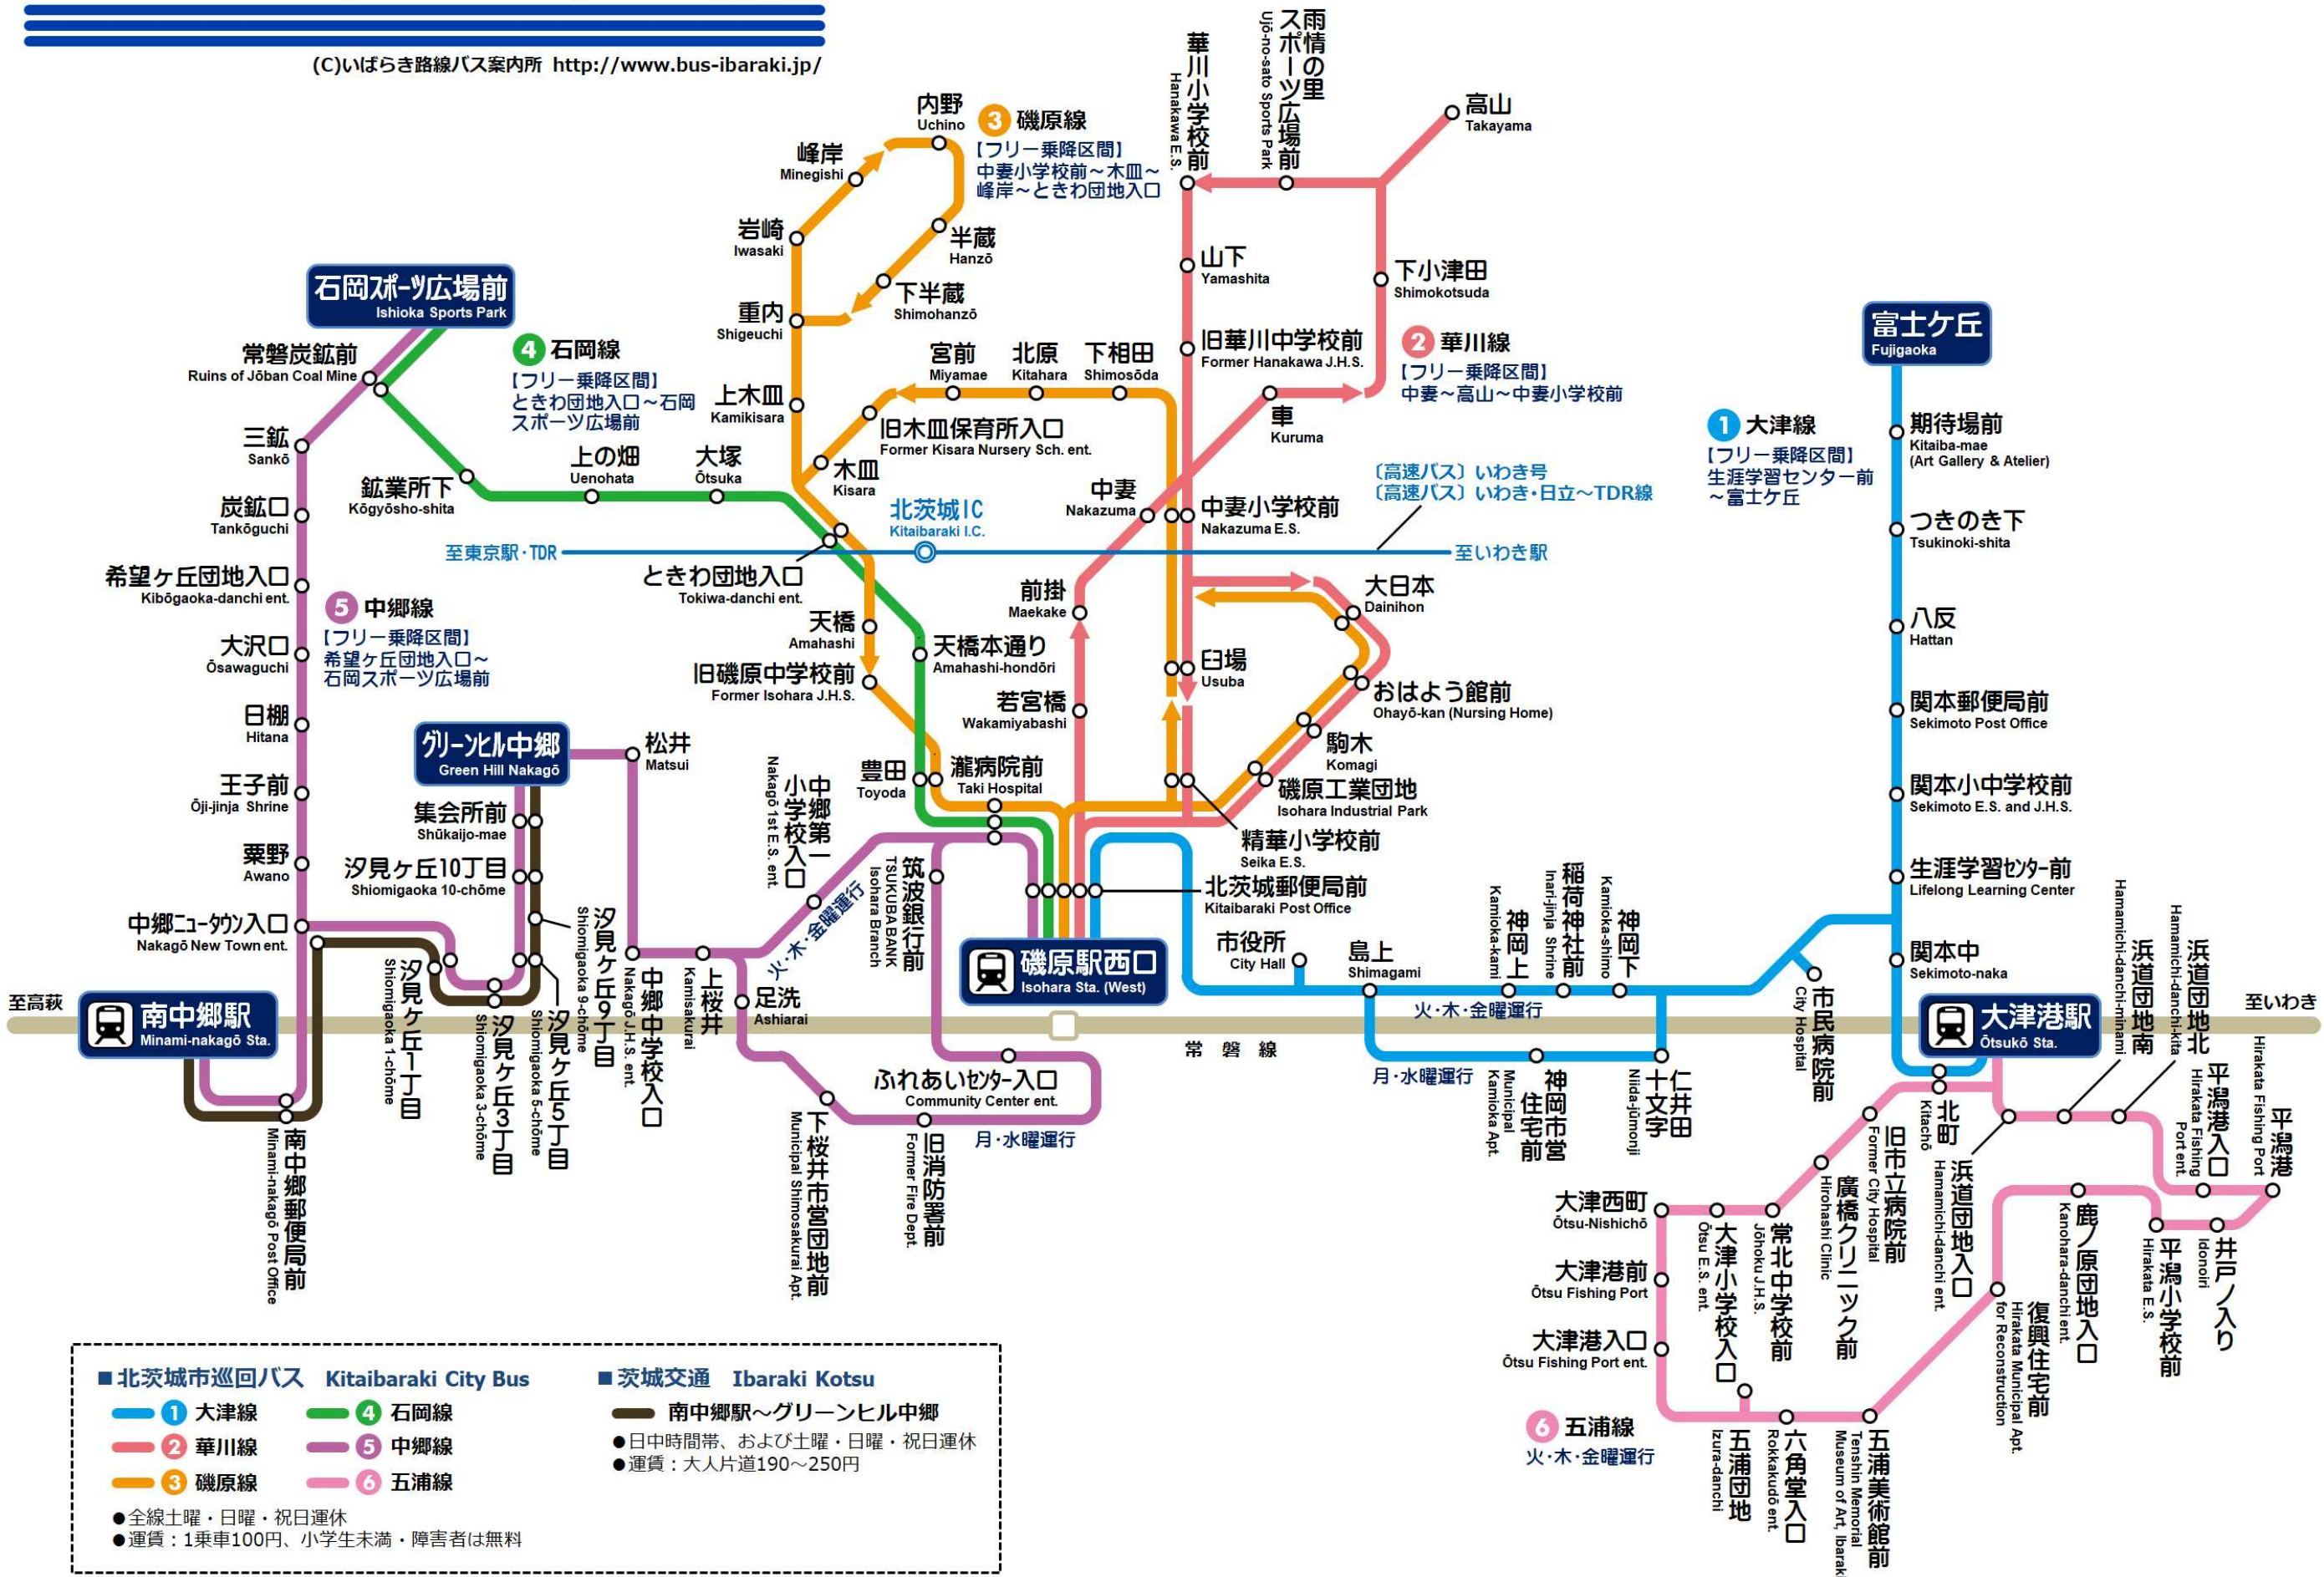

北茨城市内バス路線図

Kitaibaraki City Bus Route Map

2022.6

(C)いばらき路線バス案内所 <http://www.bus-ibaraki.jp/>

北茨城市巡回バス Kitaibaraki City Bus		茨城交通 Ibaraki Kotsu	
① 大津線	④ 石岡線	南中郷駅～グリーンヒル中郷	
② 華川線	⑤ 中郷線	●日中時間帯、および土曜・日曜・祝日運休	
③ 磯原線	⑥ 五浦線	●運賃：大人片道190～250円	
●全線土曜・日曜・祝日運休			
●運賃：1乗車100円、小学生未満・障害者は無料			