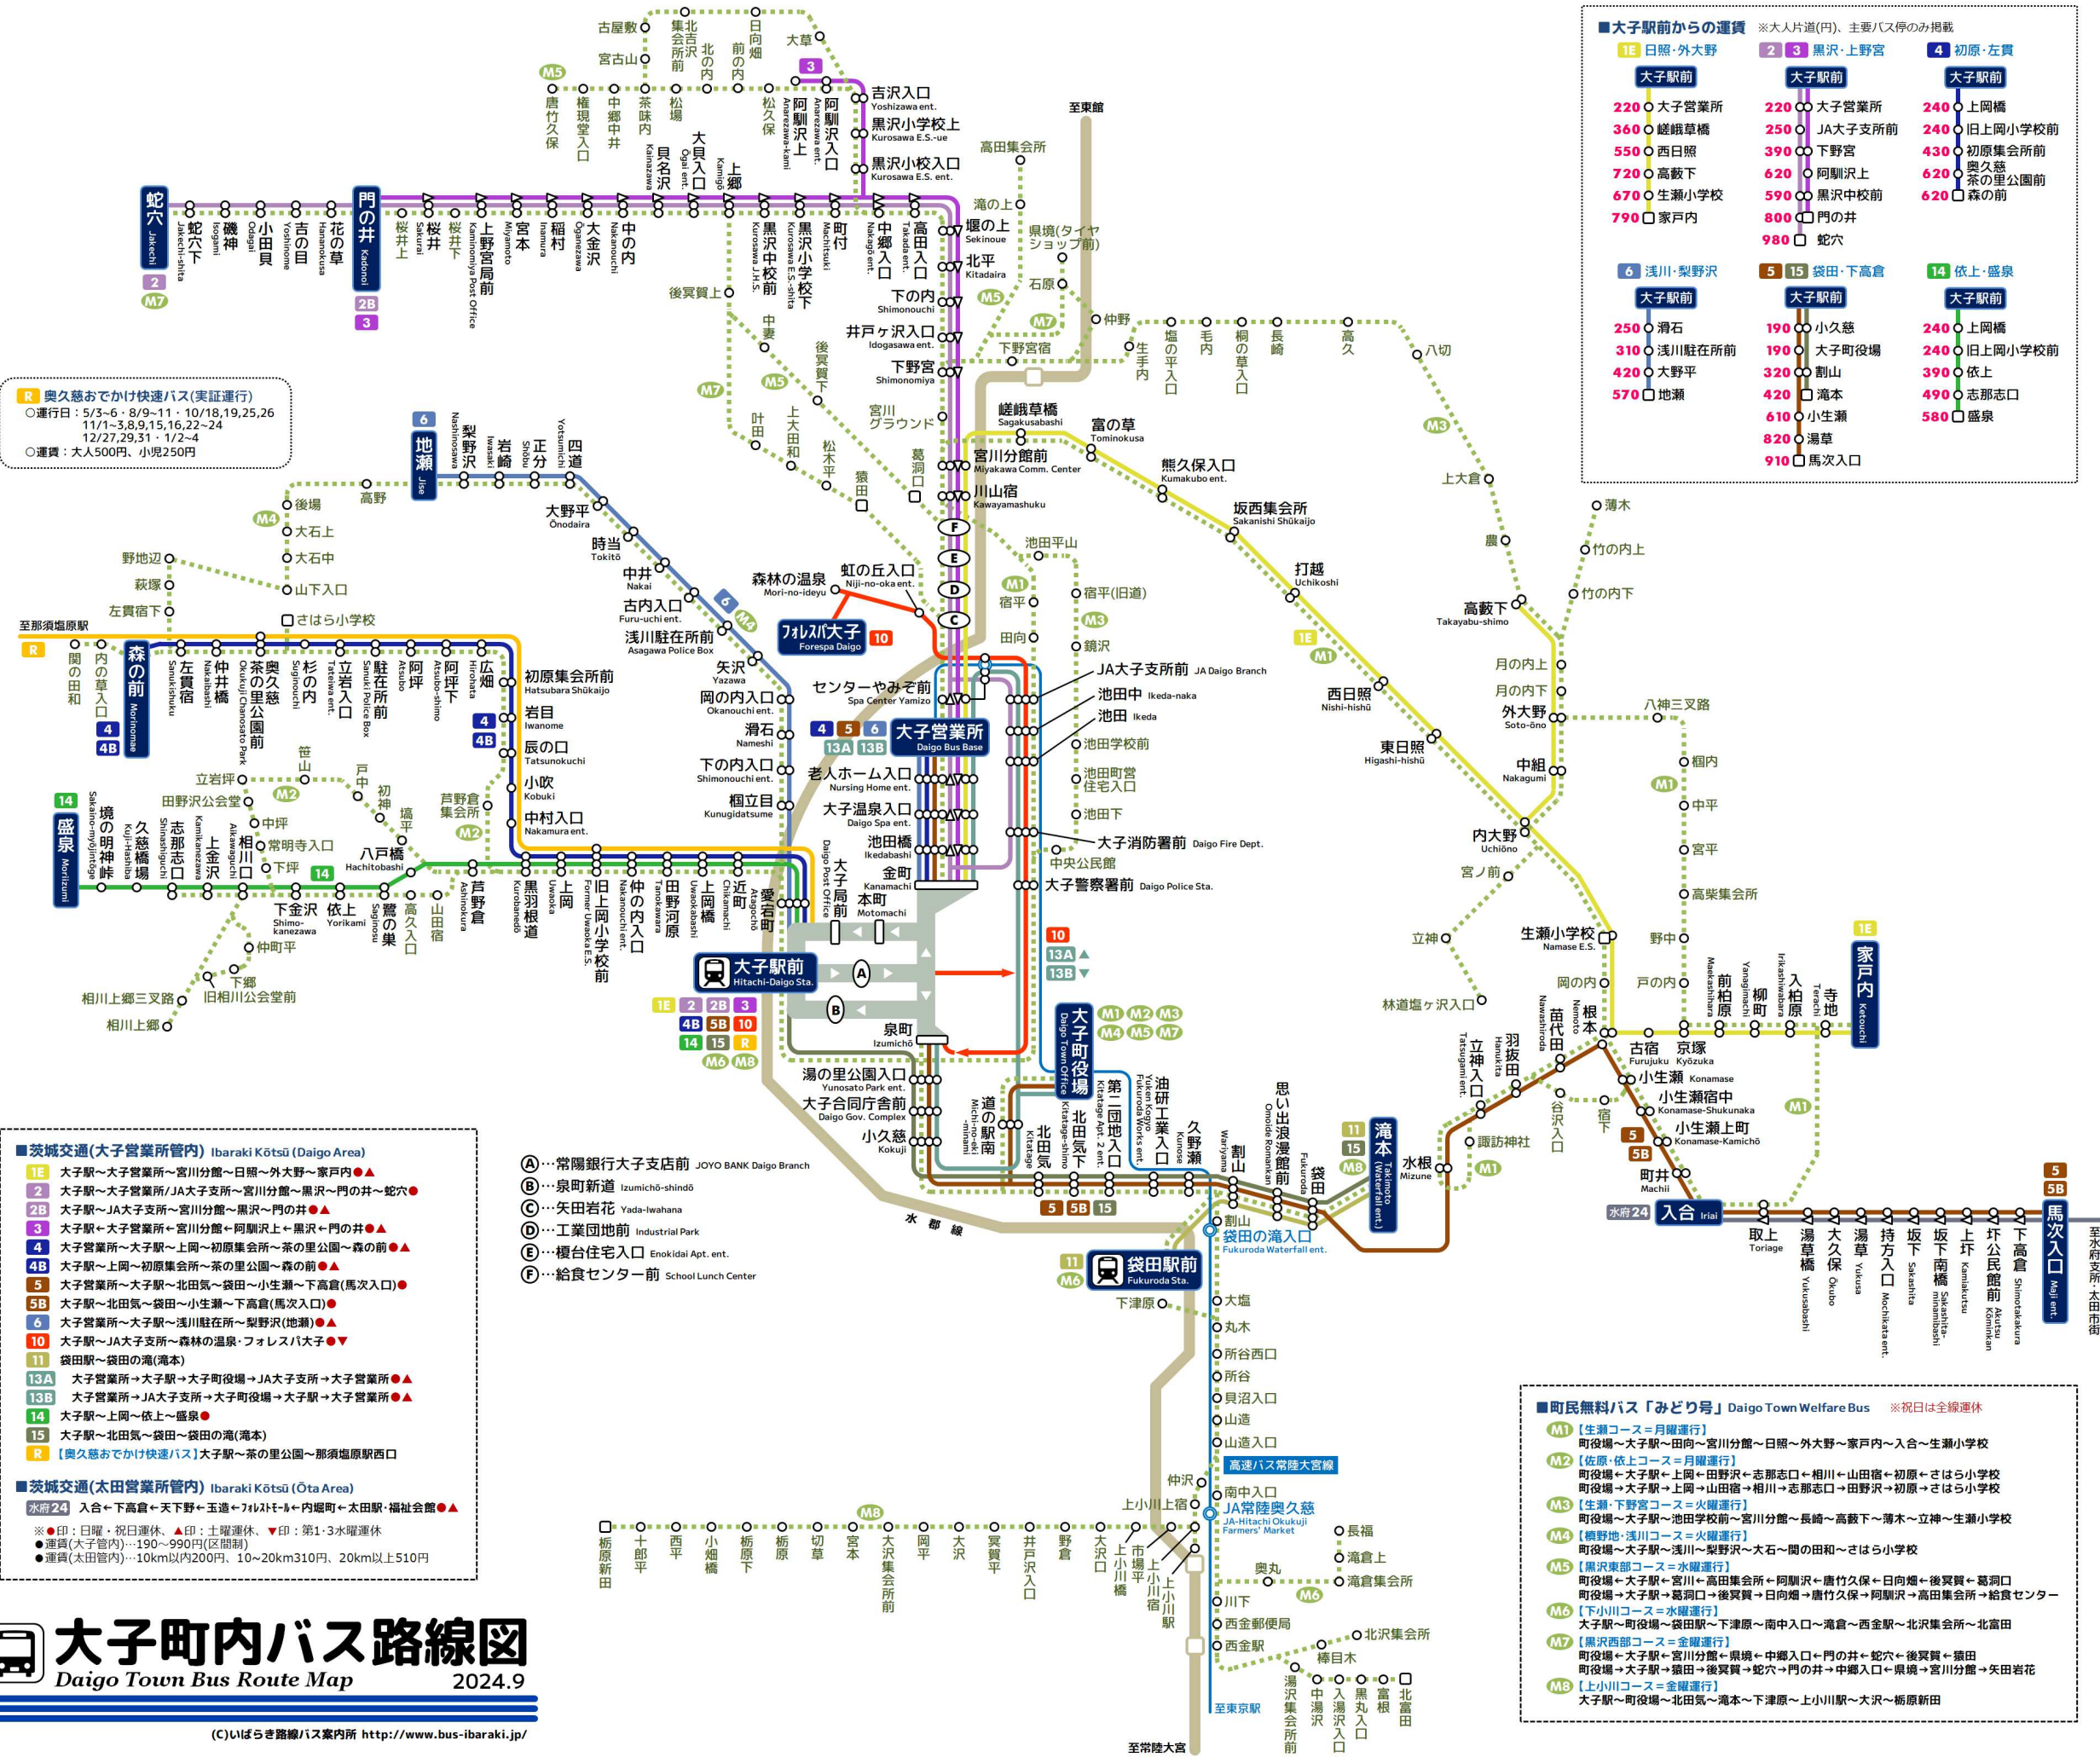

R 奥久慈おでかけ快速バス(実証運行)
 ○運行日: 5/3-6/8/9-11/10/18,19,25,26
 11/1-3,8,9,15,16,22-24
 12/27,29,31/1/2-4
 ○運賃: 大人500円、小児250円

- 茨城交通(大子営業所管内) Ibaraki Kōtsū (Daigo Area)**
- 1E 大子駅～大子営業所～宮川分館～日照～外大野～家戸内
 - 2 大子駅～大子営業所/JA大子支所～宮川分館～黒沢～門の井～蛇穴
 - 2B 大子駅～JA大子支所～宮川分館～黒沢～門の井
 - 3 大子駅～大子営業所～宮川分館～阿馴沢上～黒沢～門の井
 - 4 大子営業所～大子駅～上岡～初原集会所～茶の里公園～森の前
 - 4B 大子駅～上岡～初原集会所～茶の里公園～森の前
 - 5 大子営業所～大子駅～北田気～袋田～小生瀨～下高倉(馬次入口)
 - 5B 大子駅～北田気～袋田～小生瀨～下高倉(馬次入口)
 - 6 大子営業所～大子駅～浅川駐在所～梨野沢(地瀨)
 - 10 大子駅～JA大子支所～森林の温泉・フォレスパ大子
 - 11 袋田駅～袋田(滝本)
 - 13A 大子営業所～大子駅～大子町役場～JA大子支所～大子営業所
 - 13B 大子営業所～JA大子支所～大子町役場～大子駅～大子営業所
 - 14 大子駅～上岡～依上～盛泉
 - 15 大子駅～北田気～袋田～袋田(滝本)
 - R [奥久慈おでかけ快速バス] 大子駅～茶の里公園～那須塩原駅西口
- 茨城交通(太田営業所管内) Ibaraki Kōtsū (Ōta Area)**
- 水府24 入合～下高倉～天下野～五道～ワイルドホルム～内堀町～太田駅～福祉会館
- ※印: 日曜・祝日運休、▲印: 土曜運休、▼印: 第1・3水曜運休
 ●運賃(大子管内): 190～990円(区間制)
 ●運賃(太田管内): 10km以内200円、10～20km310円、20km以上510円

大子町内バス路線図

Daigo Town Bus Route Map

2024.9

(C)いばらき路線バス案内所 <http://www.bus-ibaraki.jp/>

■大子駅前からの運賃 ※大人片道(円)、主要バス停のみ掲載

1E 日照・外大野	2 3 黒沢・上野宮	4 初原・左貴
大子駅前	大子駅前	大子駅前
220 大子営業所	220 大子営業所	240 上岡橋
360 嵯峨草橋	250 JA大子支所前	240 旧上岡小学校前
550 西日照	390 下野宮	430 初原集会所前
720 高敷下	620 阿馴沢上	620 奥久慈茶の里公園前
670 生瀨小学校	590 黒沢中学校前	620 森の前
790 家戸内	800 門の井	
	980 蛇穴	
6 浅川・梨野沢	5 15 袋田・下高倉	14 依上・盛泉
大子駅前	大子駅前	大子駅前
250 滑石	190 小久慈	240 上岡橋
310 浅川駐在所前	190 大子町役場	240 旧上岡小学校前
420 大野平	320 割山	390 依上
570 地瀨	420 滝本	490 志那志口
	610 小生瀨	580 盛泉
	820 湯草	
	910 馬次入口	

- 町民無料バス「みどり号」 Daigo Town Welfare Bus** ※祝日は全線運休
- M1 [生瀨コース=月曜運行] 町役場～大子駅～日向～宮川分館～日照～外大野～家戸内～入合～生瀨小学校
 - M2 [佐原・依上コース=月曜運行] 町役場～大子駅～上岡～田野沢～志那志口～相川～山田宿～初原～さはら小学校
 - M3 [生瀨・下野宮コース=火曜運行] 町役場～大子駅～池田学校前～宮川分館～長崎～高敷下～薄木～立神～生瀨小学校
 - M4 [横野地・浅川コース=火曜運行] 町役場～大子駅～浅川～梨野沢～大石～関の田和～さはら小学校
 - M5 [黒沢東部コース=水曜運行] 町役場～大子駅～宮川～高田集会所～阿馴沢上～唐竹久保～日向橋～後買買～葛岡口
 - M6 [下小川コース=水曜運行] 大子駅～町役場～袋田駅～下津原～南中入口～滝倉～西金駅～北沢集会所～北高田
 - M7 [黒沢西部コース=金曜運行] 町役場～大子駅～宮川分館～泉境～中郷入口～門の井～蛇穴～後買買～袋田
 - M8 [上小川コース=金曜運行] 町役場～大子駅～袋田～後買買～蛇穴～門の井～中郷入口～泉境～宮川分館～矢田岩花