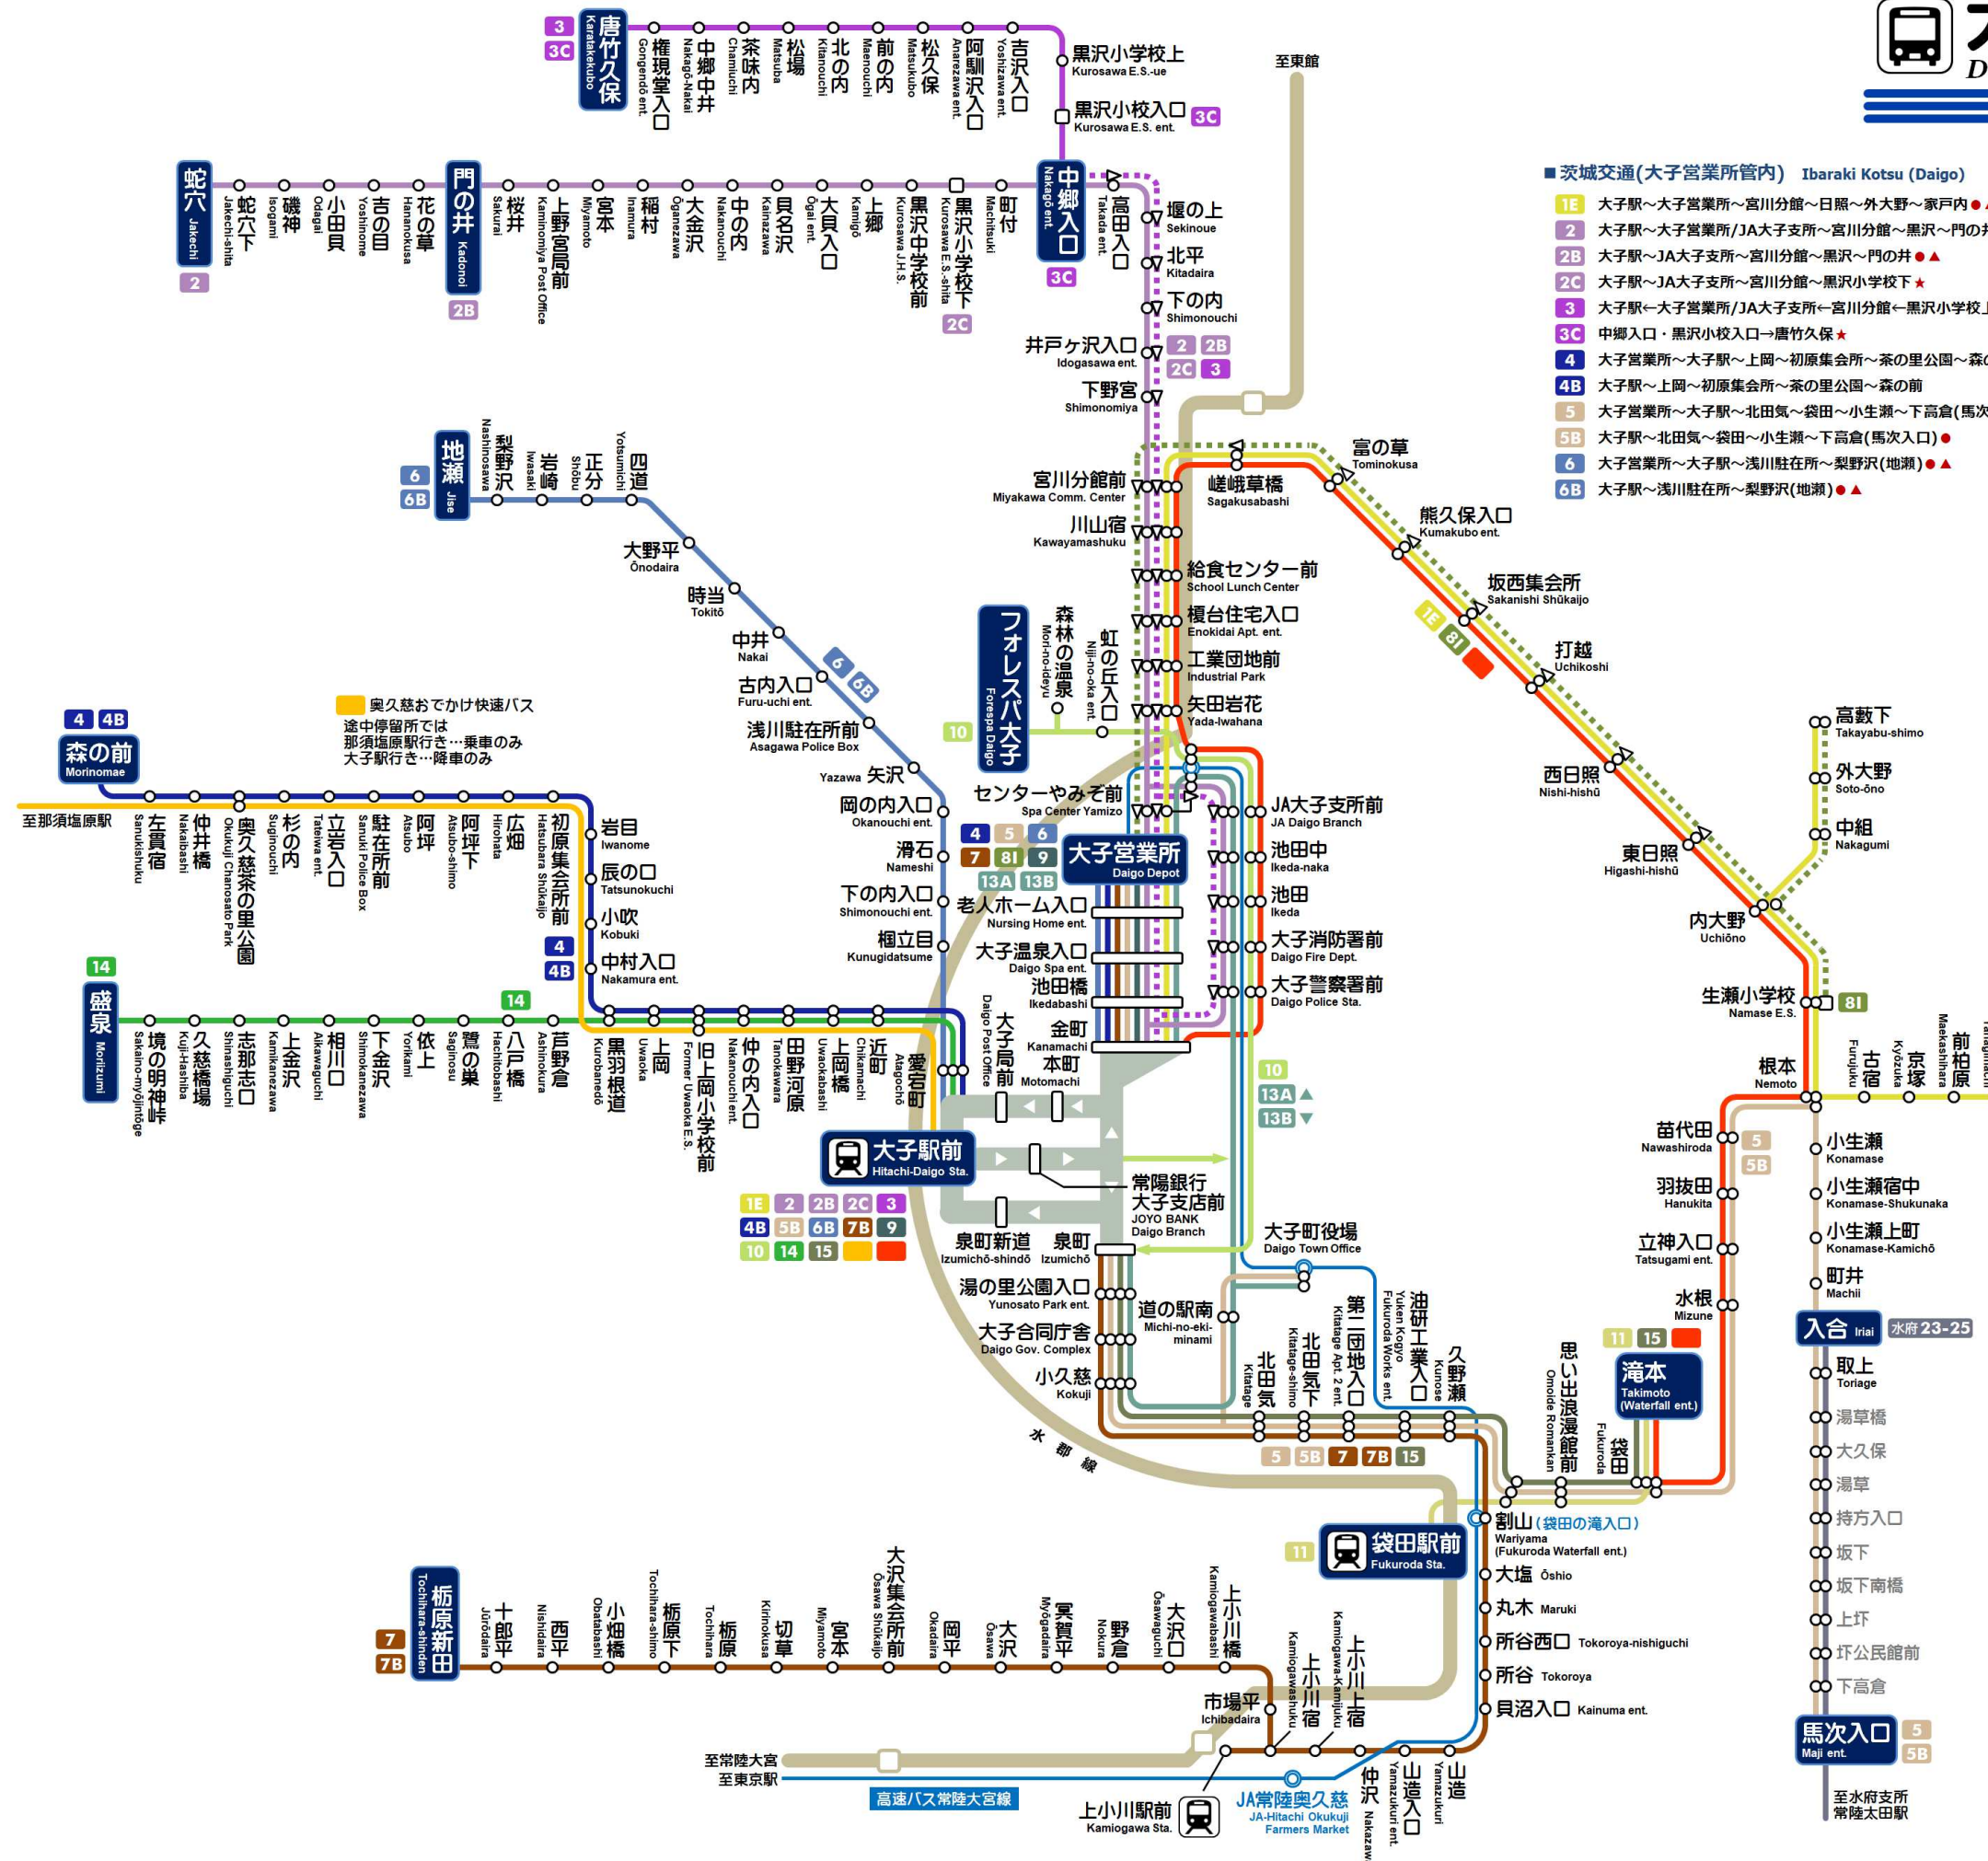

### 茨城交通(大子営業所管内) Ibaraki Kotsu (Daigo)

- 1E 大子駅~大子営業所~宮川分館~日照~外大野~家戸内 ●▲
- 2 大子駅~大子営業所/JA大子支所~宮川分館~黒沢~門の井~蛇穴 ●
- 2B 大子駅~JA大子支所~宮川分館~黒沢~門の井 ●▲
- 2C 大子駅~JA大子支所~宮川分館~黒沢小学校下 ★
- 3 大子駅~大子営業所/JA大子支所~宮川分館~黒沢小学校上~唐竹久保 ●▲
- 3C 中郷入口・黒沢小校入口~唐竹久保 ★
- 4 大子営業所~大子駅~上岡~初原集会所~茶の里公園~森の前
- 4B 大子駅~上岡~初原集会所~茶の里公園~森の前
- 5 大子営業所~大子駅~北田気~袋田~小生瀬~下高倉(馬次入口) ●
- 5B 大子駅~北田気~袋田~小生瀬~下高倉(馬次入口) ●
- 6 大子営業所~大子駅~浅川駐在所~梨野沢(地瀬) ●▲
- 6B 大子駅~浅川駐在所~梨野沢(地瀬) ●▲

- 7 大子営業所~大子駅~所谷~上小川駅~大沢集会所~栃原新田 ★
- 7B 大子駅~所谷~上小川駅~大沢集会所~栃原新田 ★
- 8I 大子営業所~宮川分館~日照~外大野~生瀬小学校 ★
- 9 大子駅~大子営業所 ●▲
- 10 大子駅~JA大子支所~森林の温泉・フォレスパ大子 ●▼
- 11 袋田駅~袋田の滝(滝本)
- 13A 大子営業所~大子駅~大子町役場~JA大子支所~大子営業所 ●▲
- 13B 大子営業所~JA大子支所~大子町役場~大子駅~大子営業所 ●▲
- 14 大子駅~上岡~依上~盛泉
- 15 大子駅~北田気~袋田~袋田の滝(滝本)
- 大子駅~JA大子支所~宮川分館~日照~根本~袋田の滝(滝本) ◆

※●印:日曜・祝日運休、▲印:土曜運休  
▼印:第1・3水曜運休、★印:学休日運休、◆印:秋冬限定運行  
※奥久慈おでかけ快速バスは、特定日のみ運行  
運行日...8/11,13,14 10/28,29 11/3,4,5,11,12,18,19,23 12/29~2024/1/3  
●運賃(大人片道)...170~820円(区間制)  
奥久慈おでかけ快速バスは500円

### 町民無料バス「みどり号」 ※掲載省略、全線祝日運休

- 【生瀬コース】(月曜)  
町役場~大子駅~JA大子支所~日照~高柴~家戸内~生瀬小入口
- 【佐原・依上コース】(月曜)  
町役場~大子駅~芦野倉~田野沢~相川~依上~初原~ささら小
- 【生瀬・下野宮コース】(火曜)  
町役場~大子駅~池田~川山~下野宮~高蔵下~内大野~生瀬小入口
- 【榎野地・浅川コース】(火曜)  
町役場~大子駅~浅川~梨野沢~大石~森の前~ささら小
- 【黒沢東部コース】(水曜)  
町役場~大子駅~後買買~黒沢中前~北吉沢~唐竹久保~高田~大子駅~町役場  
(午前の便は葛洞始発、午後の便は給食センター止)
- 【下小川コース】(水曜)  
町役場~大子駅~北田気~袋田駅~下津原~滝倉~西金駅~北富田
- 【黒沢西部コース】(金曜)  
町役場~大子駅~前買買~蛇穴~上郷~R118県境~下野宮宿~大子駅~町役場  
(午前の便は猿洞始発、午後の便は矢田岩花止)
- 【上小川コース】(金曜)  
町役場~大子駅~北田気~滝本~下津原~上小川駅~大沢~栃原新田