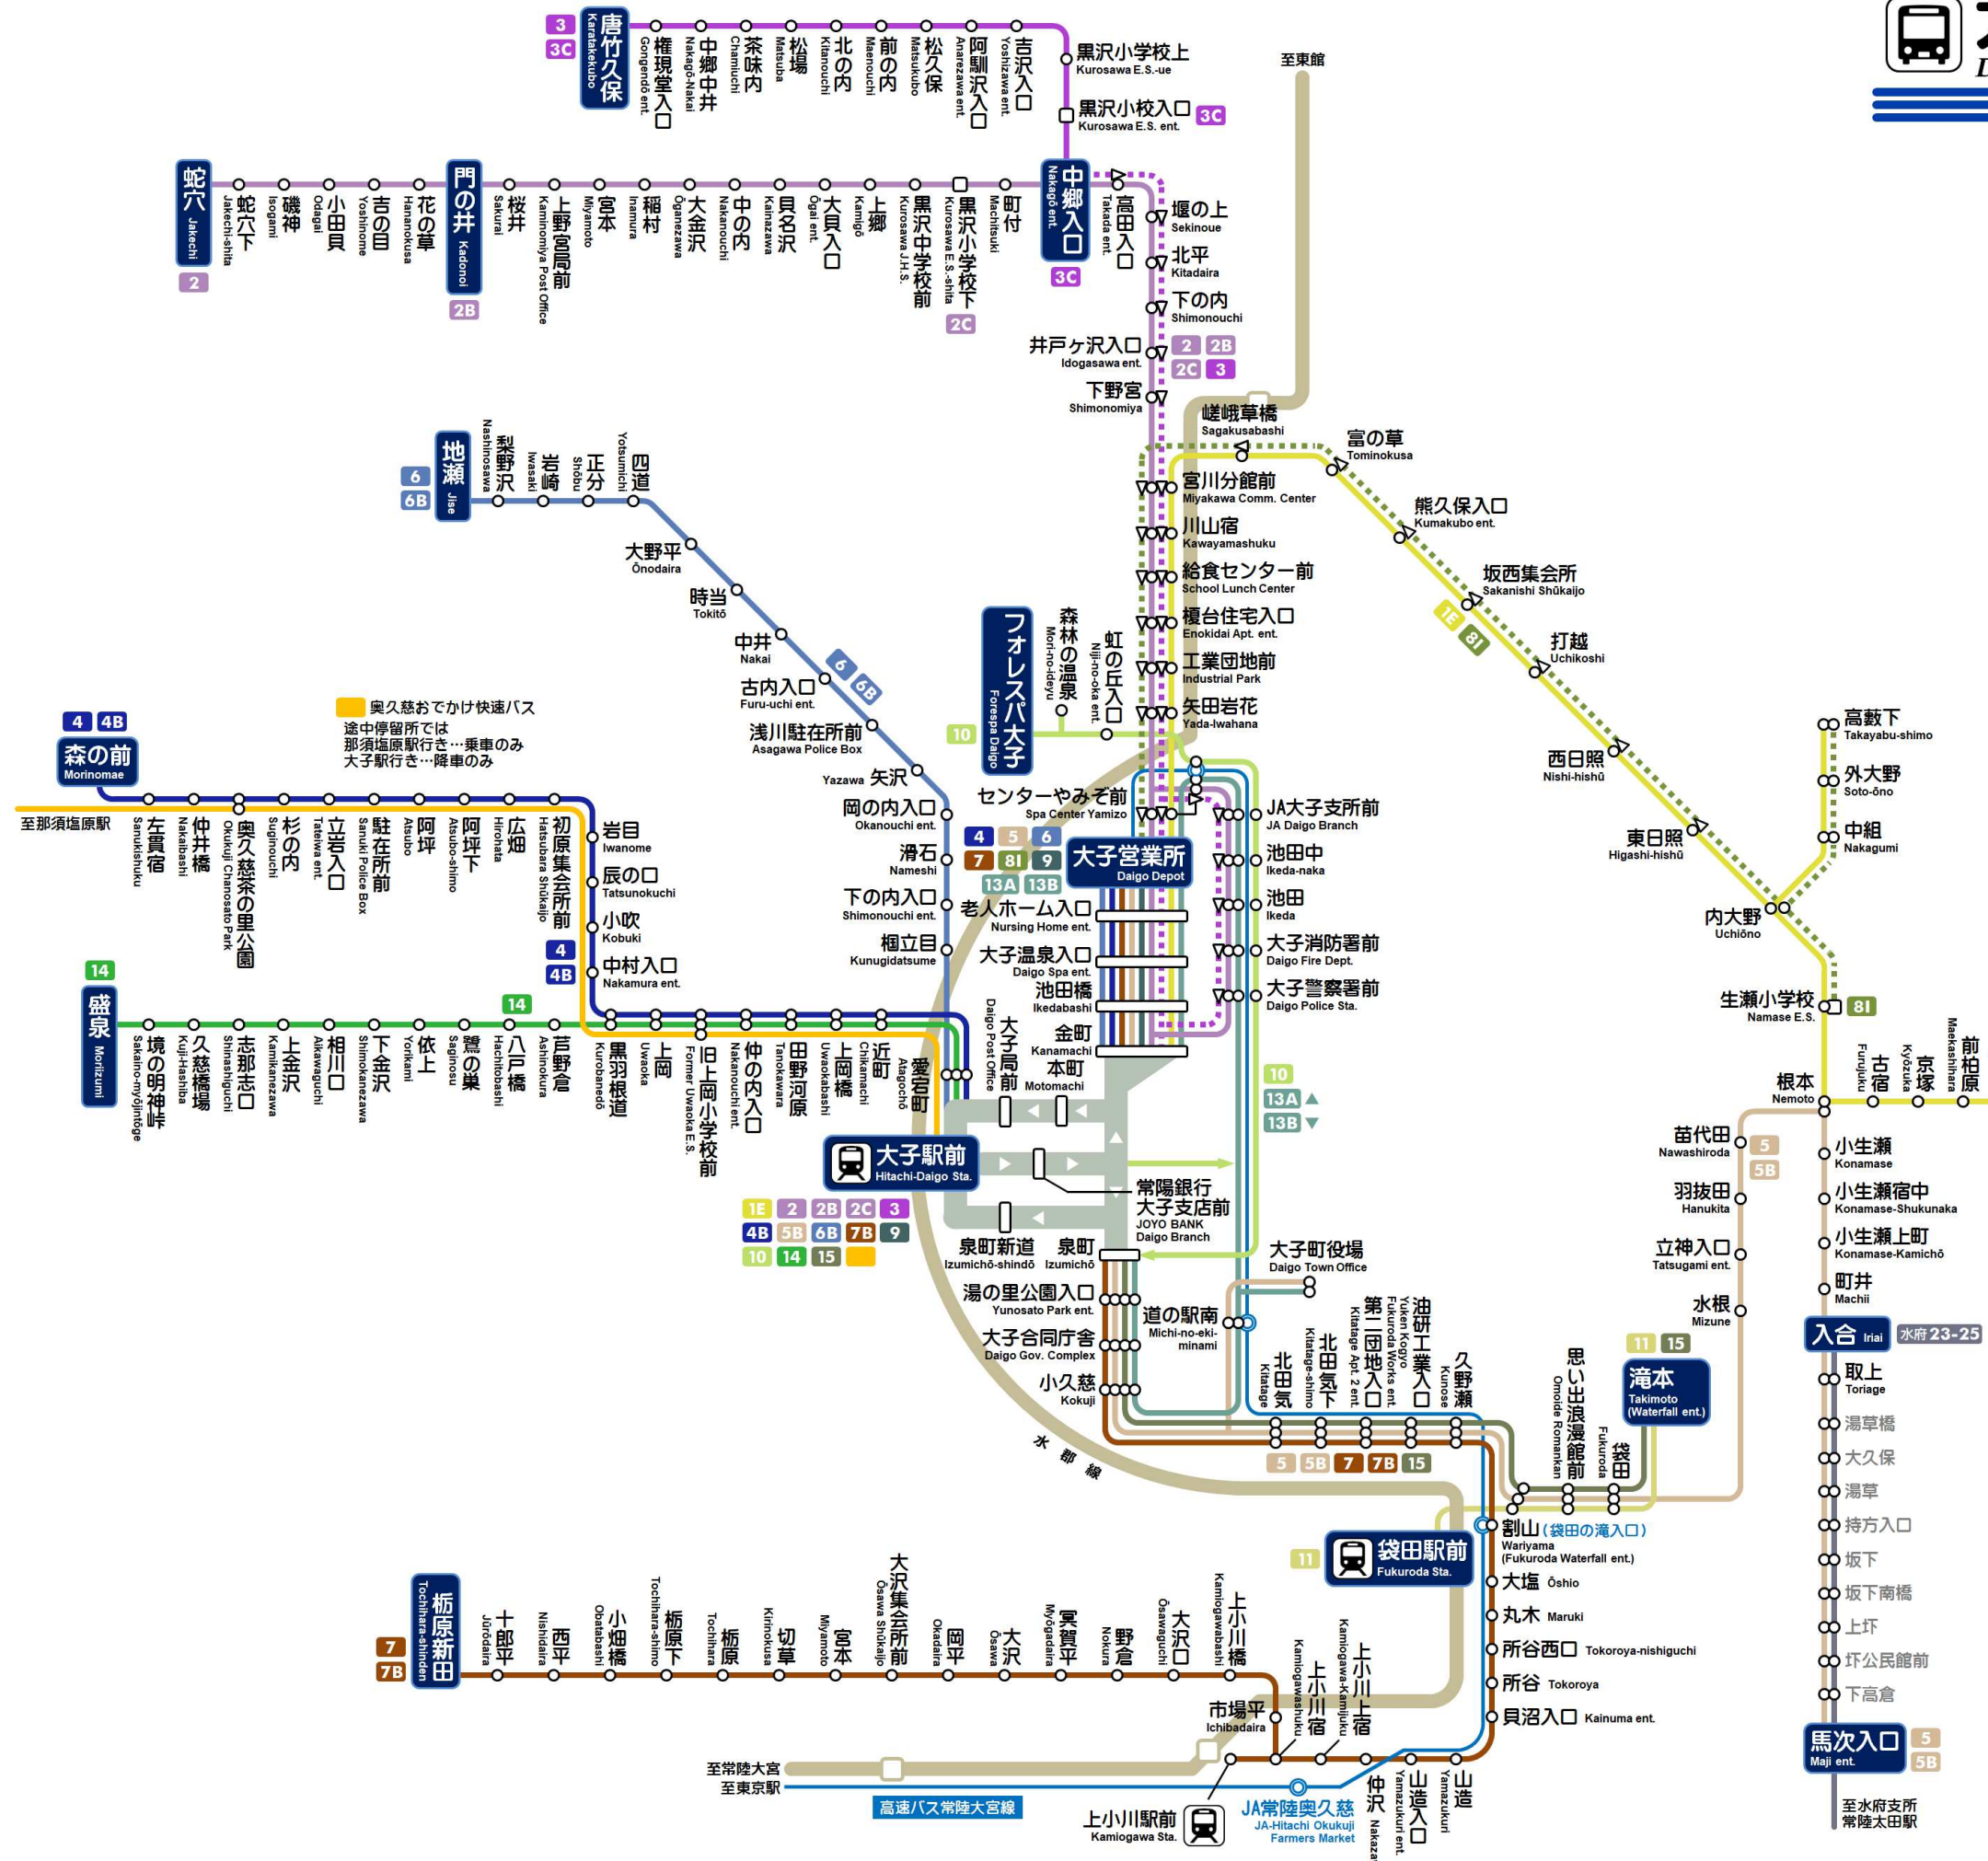

Daigo Town Bus Route Map 2022.9

(C)いばらき路線バス案内所 <http://www.bus-ibaraki.jp/>

茨城交通(大子営業所管内) Ibaraki Kotsu (Daigo)

- 1E 大子駅~大子営業所~宮川分館~日照~外大野~家戸内 ●▲
- 2 大子駅~大子営業所/JA大子支所~宮川分館~黒沢~門の井~蛇穴 ●
- 2B 大子駅~JA大子支所~宮川分館~黒沢~門の井 ●▲
- 2C 大子駅~JA大子支所~宮川分館~黒沢小学校下 ★
- 3 大子駅~大子営業所/JA大子支所~宮川分館~黒沢小学校上~唐竹久保 ●▲
- 3C 中郷入口・黒沢小校入口→唐竹久保 ★
- 4 大子営業所~大子駅~上岡~初原集会所~茶の里公園~森の前
- 4B 大子駅~上岡~初原集会所~茶の里公園~森の前
- 5 大子営業所~大子駅~北田気~袋田~小生瀬~下高倉(馬次入口) ●
- 5B 大子駅~北田気~袋田~小生瀬~下高倉(馬次入口) ●
- 6 大子営業所~大子駅~浅川駐在所~梨野沢(地瀬) ●▲
- 6B 大子駅~浅川駐在所~梨野沢(地瀬) ●▲
- 7 大子営業所~大子駅~所谷~上小川駅~大沢集会所~栃原新田 ★
- 7B 大子駅~所谷~上小川駅~大沢集会所~栃原新田 ★
- 8I 大子営業所~宮川分館~日照~外大野~生瀬小学校 ★
- 9 大子駅~大子営業所 ●▲
- 10 大子駅~JA大子支所~森林の温泉・フォレスパ大子 ●▼
- 11 袋田駅~袋田の滝(滝本)
- 13A 大子営業所~大子駅~大子町役場~JA大子支所~大子営業所 ●▲
- 13B 大子営業所~JA大子支所~大子町役場~大子駅~大子営業所 ●▲
- 14 大子駅~上岡~依上~盛泉
- 15 大子駅~北田気~袋田~袋田の滝(滝本)

●印：日曜・祝日運休、▲印：土曜運休
▼印：第1・3水曜運休、★印：学休日運休
※奥久慈おでかけ快速バスは、特定日のみ運行
運行日…8/11,13,14 10/29,30 11/3,5,6,12,13,19,20,23
12/29~2023/1/3
●運賃(大人片道)…170~820円(区間制)
奥久慈おでかけ快速バスは500円

茨城交通(太田営業所管内) Ibaraki Kotsu (Ōta)

- 水府23 入合~下高倉~電神大吊橋~増井~市役所~太田営業所
- 水府24 入合~下高倉~天下野~玉造~市役所~内堀町~太田福祉会館
- 水府25 入合~下高倉~電神大吊橋~玉造~市役所~内堀町~太田福祉会館

※全線土曜・日曜・祝日運休
(土曜は馬次入口で、太田方面行きに乗り換え可)
●運賃(大人片道)…10km以内200円、10~20km310円、20km以上510円

町民無料バス「みどり号」 ※掲載省略、全線祝日運休

- 【生瀬コース】(月曜)
町役場~大子駅~JA大子支所~日照~高柴~家戸内~生瀬小入口
- 【佐原・依上コース】(月曜)
町役場~大子駅~戸野倉~田野沢~相川~依上~初原~さはら小
- 【生瀬・下野宮コース】(火曜)
町役場~大子駅~池田~川山~下野宮~高敷下~内大野~生瀬小入口
- 【横野地・浅川コース】(火曜)
町役場~大子駅~浅川~梨野沢~大石~森の前~さはら小
- 【黒沢東部コース】(水曜)
町役場~大子駅~後実賀~黒沢中前~北吉沢~唐竹久保~高田~大子駅~町役場
(午前の便は葛洞口始発、午後の便は給食センター止)
- 【下小川コース】(水曜)
町役場~大子駅~北田気~袋田駅~下津原~滝倉~西金駅~北富田
- 【黒沢西部コース】(金曜)
町役場~大子駅~前実賀~蛇穴~上郷~R118県境~下野宮~大子駅~町役場
(午前の便は環田始発、午後の便は矢田岩花止)
- 【上小川コース】(金曜)
町役場~大子駅~北田気~滝本~下津原~上小川駅~大沢~栃原新田

奥久慈おでかけ快速バス
途中停留所では
那須塩原駅行き…乗車のみ
大子駅行き…降車のみ