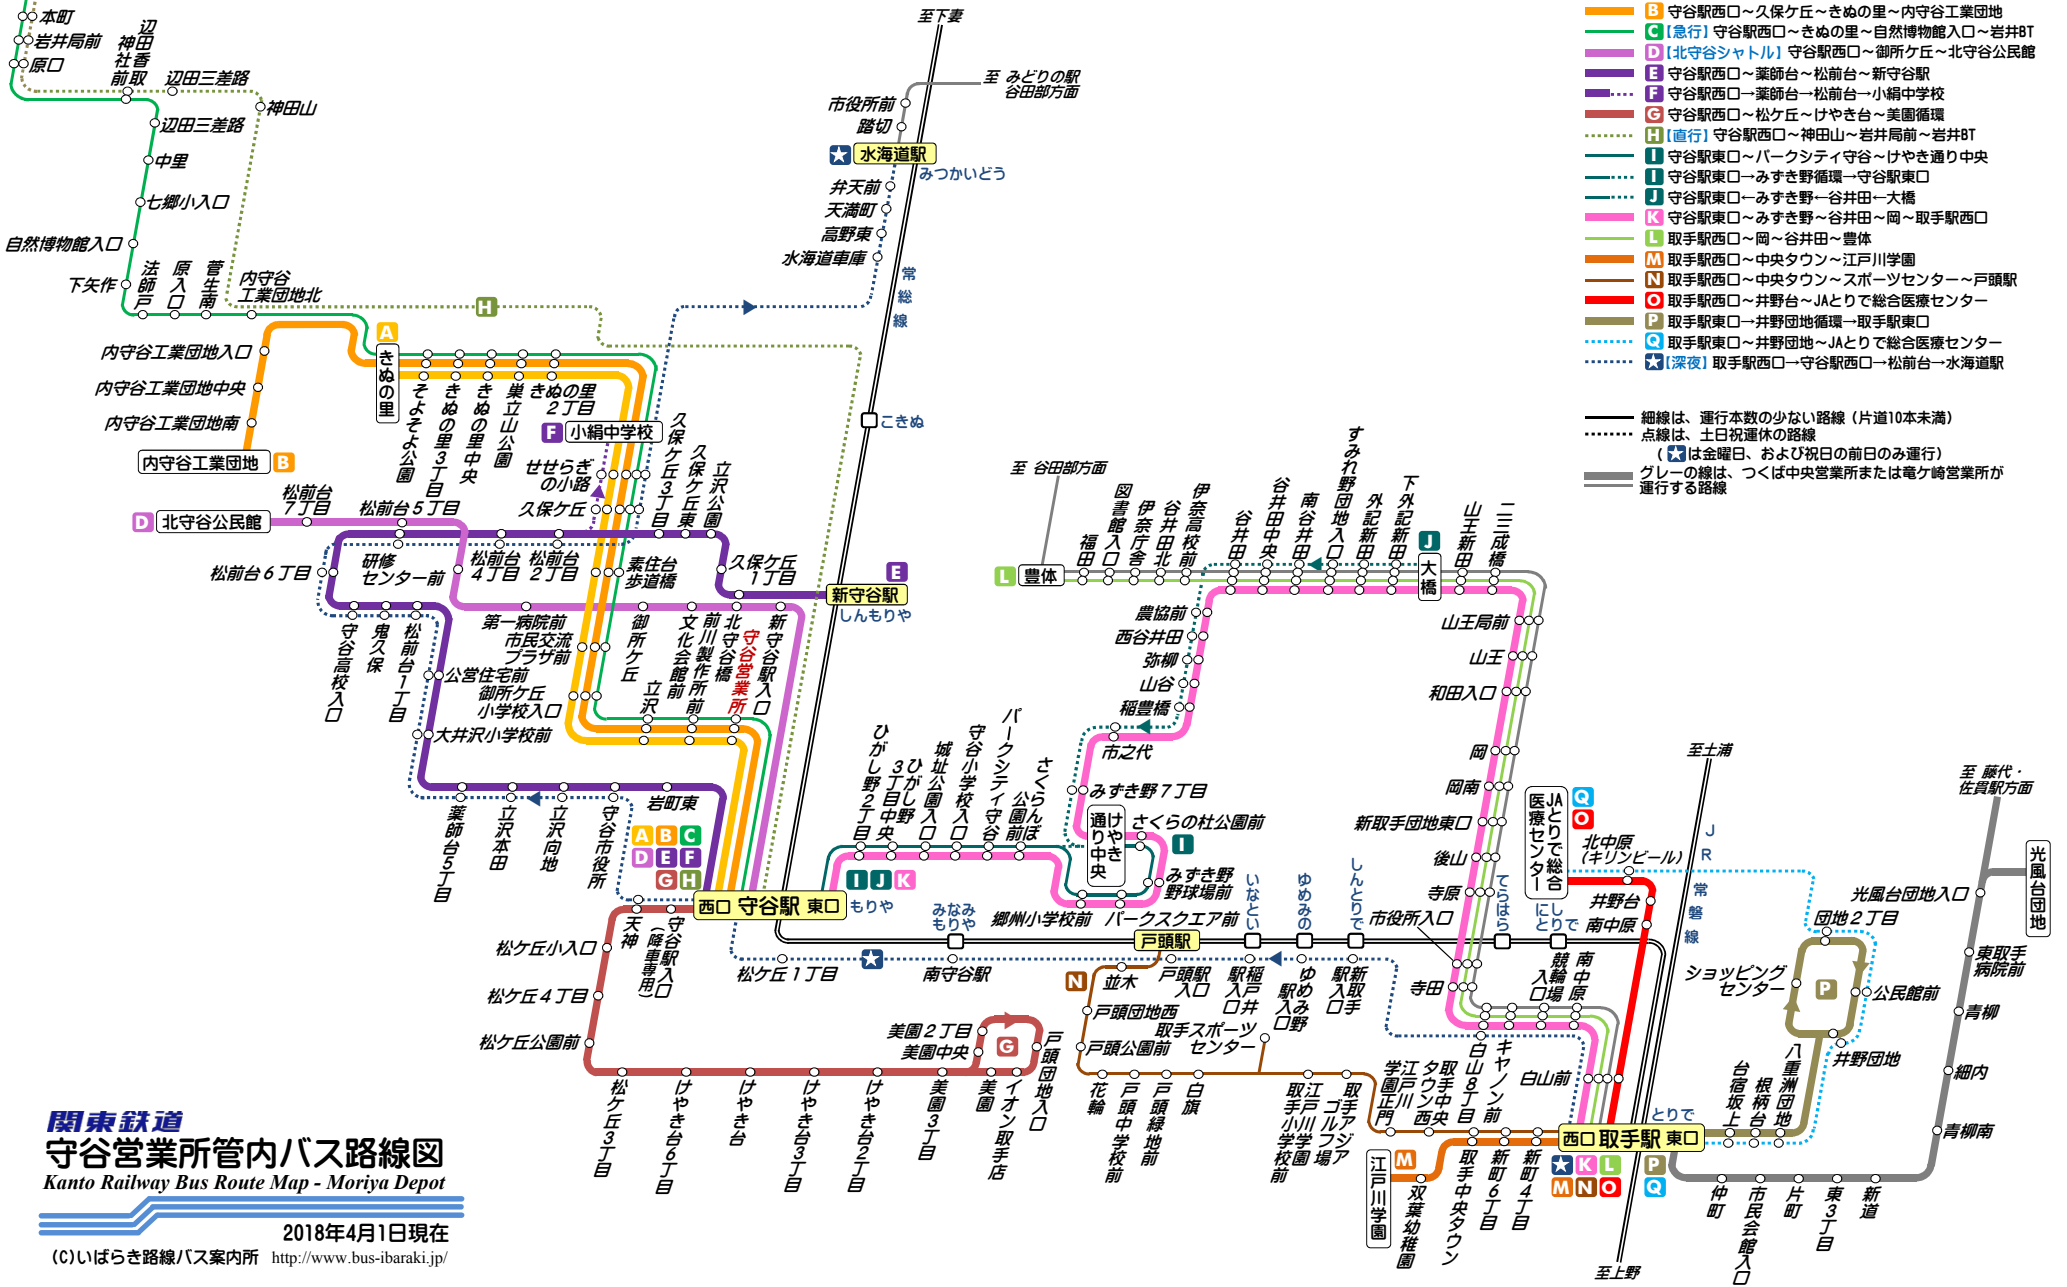

岩井バスターミナル C H

- A 守谷駅西口～久保ヶ丘～きぬの里
- B 守谷駅西口～久保ヶ丘～きぬの里～内守谷工業団地
- C [急行] 守谷駅西口～きぬの里～自然博物館入口～岩井BT
- D [北守谷シャトル] 守谷駅西口～御所ヶ丘～北守谷公民館
- E 守谷駅西口～葉師台～松前台～新守谷駅
- F 守谷駅西口～葉師台～松前台～小絹中学校
- G 守谷駅西口～松ヶ丘～けやき台～美園循環
- H [直行] 守谷駅西口～神田山～岩井局前～岩井BT
- I 守谷駅東口～パークシティ守谷～けやき通り中央
- J 守谷駅東口～みずき野循環～守谷駅東口
- K 守谷駅東口～みずき野～谷井田～大橋
- L 取手駅西口～岡～谷井田～豊体
- M 取手駅西口～中央タウン～江戸川学園
- N 取手駅西口～中央タウン～スポーツセンター～戸頭駅
- O 取手駅西口～井野台～JAとりで総合医療センター
- P 取手駅東口～井野団地循環～取手駅東口
- Q 取手駅東口～井野団地～JAとりで総合医療センター
- ★ [深夜] 取手駅西口～守谷駅西口～松前台～水海道駅

細線は、運行本数の少ない路線 (片道10本未満)  
 点線は、土日祝休日の路線  
 (★は金曜日、および祝日の前日のみ運行)  
 グレーの線は、つくば中央営業所または電ヶ崎営業所が運行する路線

**関東鉄道**  
**守谷営業所管内バス路線図**  
 Kanto Railway Bus Route Map - Moriya Depot

2018年4月1日現在

(C)いばらき路線バス案内所 <http://www.bus-ibaraki.jp/>