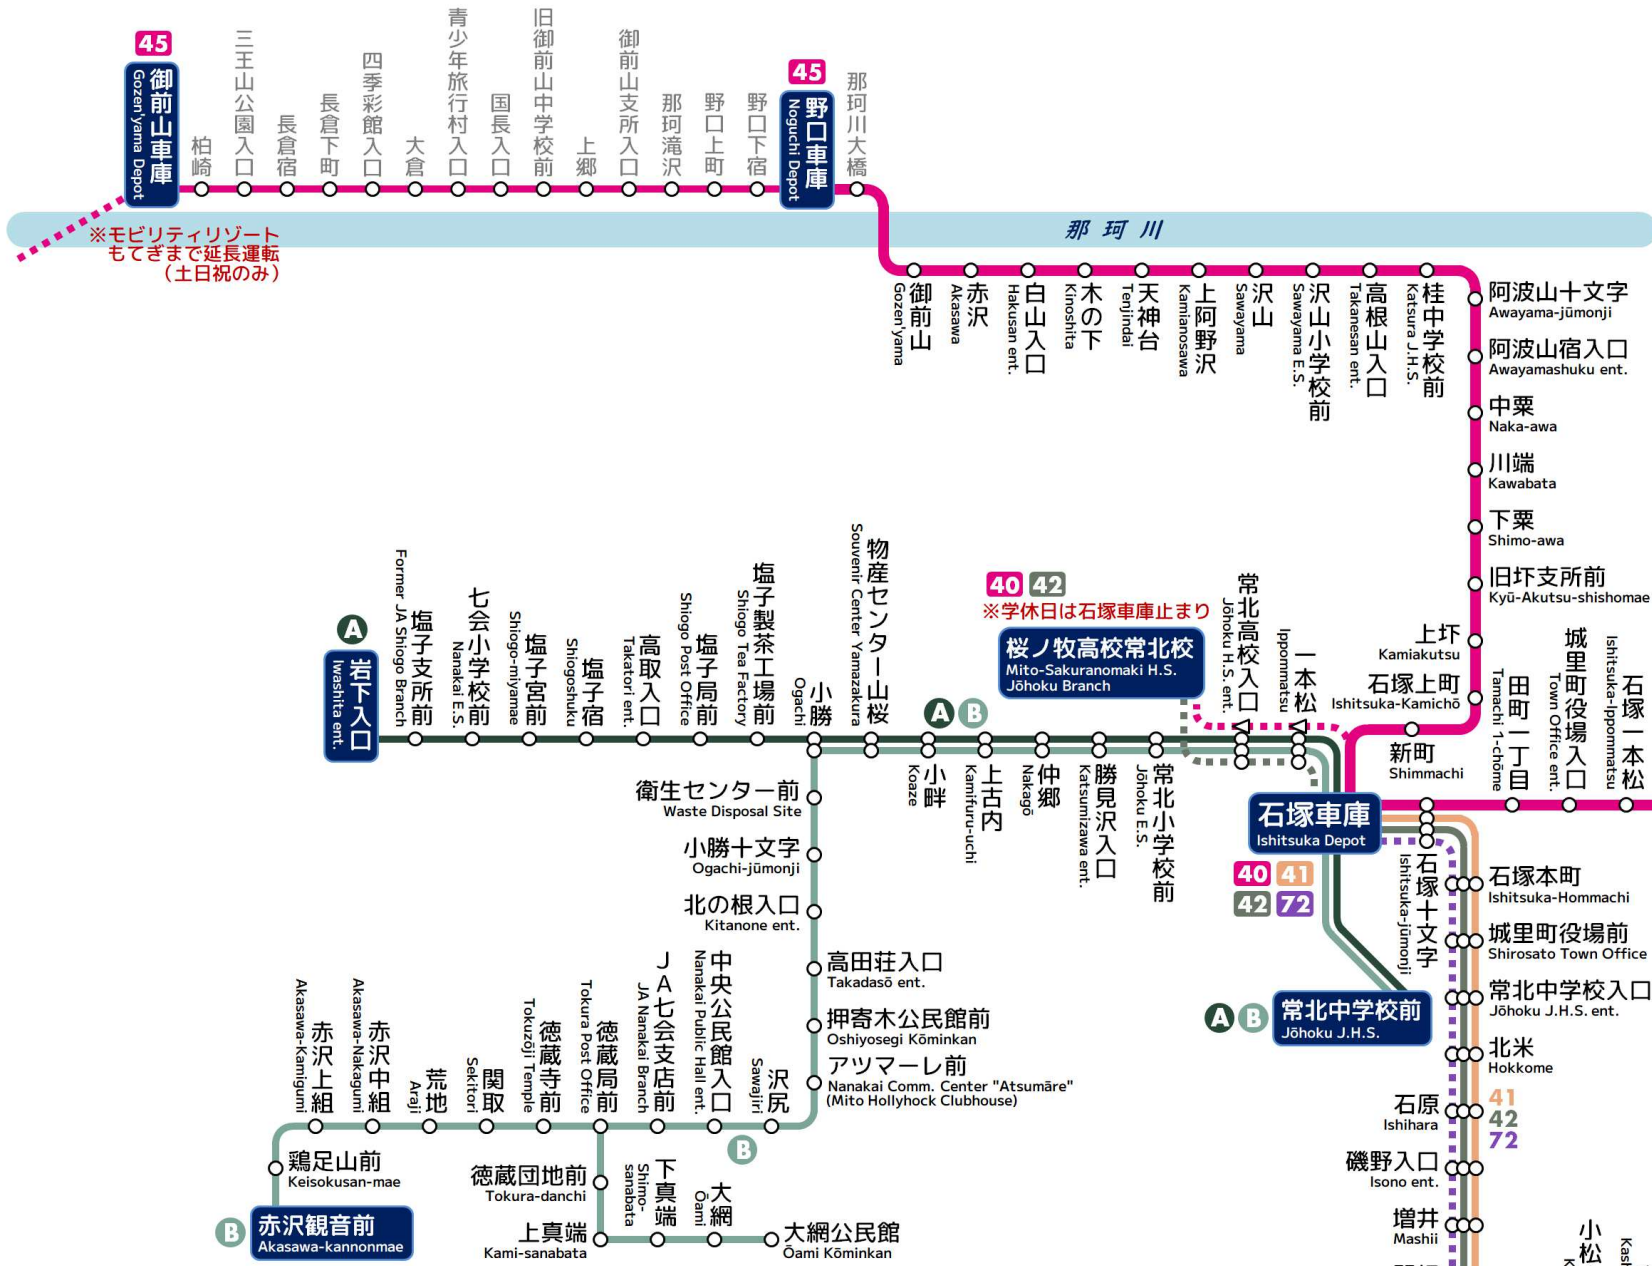

# 城里町内バス路線図

## Shirosato Town Bus Route Map

2026.4

(C)いばらき路線バス案内所 <http://www.bus-ibaraki.jp/>

- 茨城交通 Ibaraki Kōtsū**
- 40 水戸駅(北口)～茨大前～飯富～那珂西～石塚車庫(→桜ノ牧高校常北校)
  - 41 水戸駅(北口)～茨大前～成沢～小松～石塚車庫
  - 42 赤塚駅(北口)～双葉台～谷津～サテライト水戸～石塚車庫(→桜ノ牧高校常北校)
  - 45 浜田営業所～水戸駅(北口)～飯富～石塚車庫～阿波山～野口～長倉
  - 45 水戸駅(北口)～飯富～石塚車庫～阿波山～野口～長倉～モビリティリゾートもてぎ
  - 72 内原駅～イオンモール水戸内原～谷津～サテライト水戸～石塚車庫
  - A 常北中学校～石塚車庫～小勝～岩下入口
  - B 常北中学校～石塚車庫～小勝～アツマーレ前～大網～赤沢観音
- ※印：土日祝のみ運行  
●独自ICカード「いばっぴ」および下記のキャッシュレス決済が利用できます  
タッチ決済…AMEX, DC, Discover, JCB, MasterCard, VISA, 銀聯  
QRコード…AEON Pay, Alipay, auPAY, d払い, メルペイ, PayPay, 楽天ペイ, SmartCode, WeChatPay

- 凡例**
- 中頻度運行路線(運行間隔30～60分程度)
  - 低頻度運行路線(運行間隔61分以上～1日数本)
  - 運休日のある路線
  - 両方向停車
  - 片方向のみ停車
- ※町外のバス停は灰色文字で表しています

**石塚車庫からの運賃** ※大人片道(円)、主要バス停のみ掲載

40 45	45	41	42
飯富・水戸駅方面	阿波山・野口方面	成沢・水戸駅方面	谷津・水戸駅方面
石塚車庫	石塚車庫	石塚車庫	石塚車庫
230 那珂西	190 旧坪支所前	350 小松	410 サテライト水戸
470 飯富局前	360 桂中学校前	510 成沢十文字	500 谷津三差路
640 茨大前	430 天神台	640 茨大前	530 山根市民セナ-
640 大工町	520 野口車庫	640 大工町	530 済生会病院
640 水戸駅(北口)	750 御前山車庫	640 水戸駅(北口)	530 赤塚駅(北口)
72	A	B	
谷津・内原駅方面	小勝・塩子方面	小勝・徳蔵方面	
石塚車庫	石塚車庫	石塚車庫	
350 小松	260 勝見沢入口	440 小勝	
500 谷津三差路	440 小勝	440 アツマーレ前	
500 大足	440 塩子宿	440 大網	
500 イオンモール水戸内原	440 岩下入口	440 赤沢観音	
500 内原駅			

至浜田営業所  
至勝田