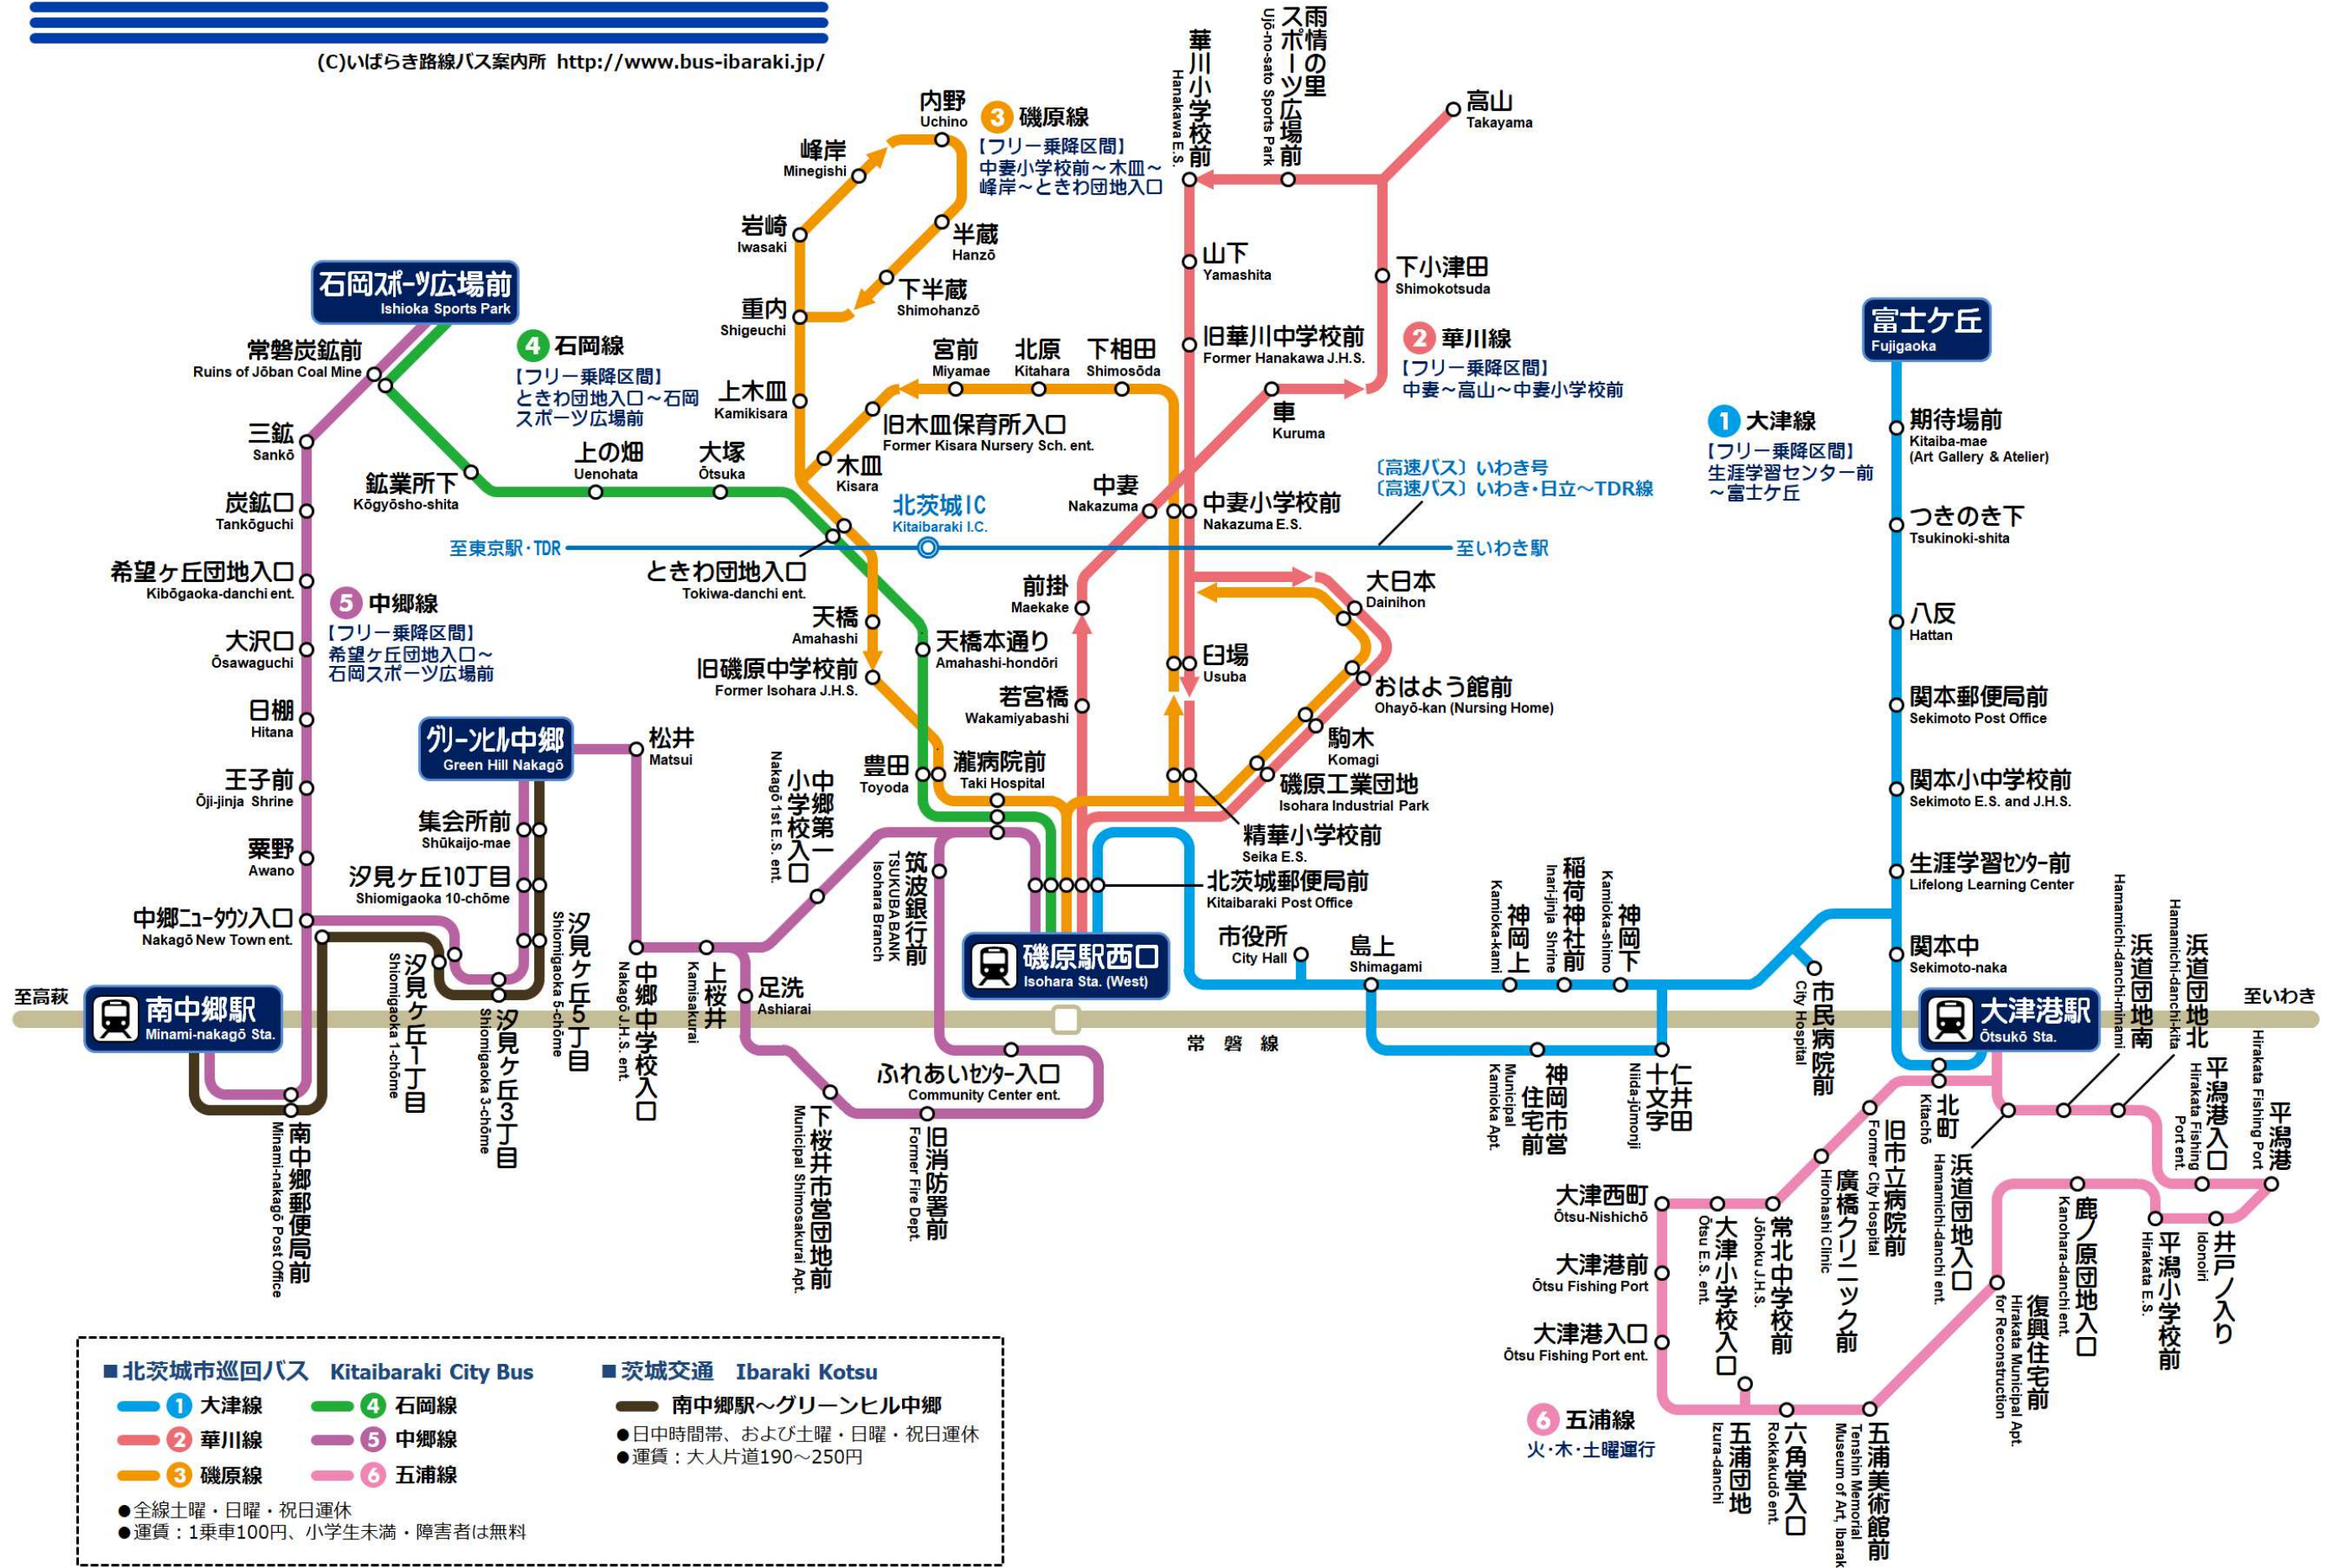

北茨城市内バス路線図

Kitaibaraki City Bus Route Map

2022.6

(C)いばらき路線バス案内所 <http://www.bus-ibaraki.jp/>

- 北茨城市巡回バス Kitaibaraki City Bus
- 1 大津線
 - 2 華川線
 - 3 磯原線
 - 4 石岡線
 - 5 中郷線
 - 6 五浦線
- 全線土曜・日曜・祝日運休
●運賃：1乗車100円、小学生未満・障害者は無料

- 茨城交通 Ibaraki Kotsu
- 南中郷駅～グリーンヒル中郷
 - 日中時間帯、および土曜・日曜・祝日運休
 - 運賃：大人片道190～250円